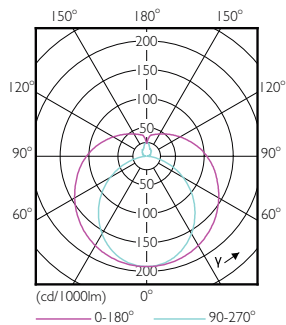

## Dimensional drawing

A3

Product	D1	D2	A1	A2	A3
Ecofit LEDtube 1200mm 16W 840 T8 I	25.7 mm	28 mm	1198 mm	1205 mm	1212 mm

## Photometric data