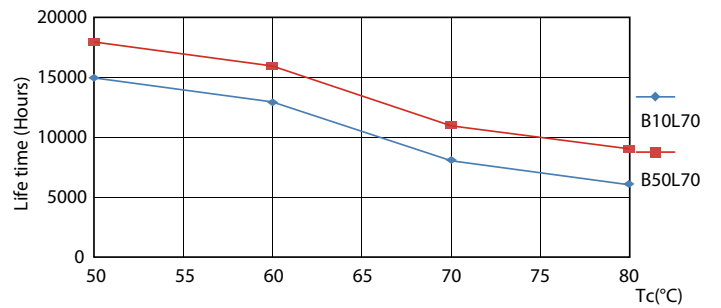

LEDtube Ecofit 16W G13 840 24D ND

LEDtube Ecofit 16W G13 840 24D ND