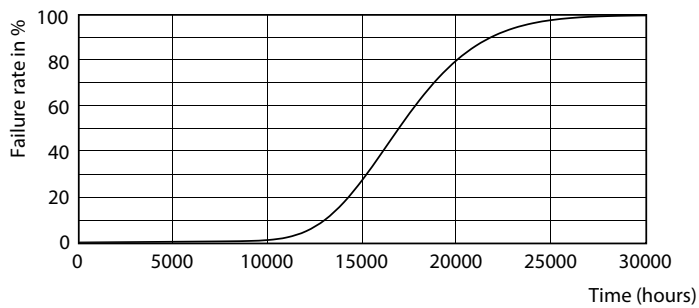

LEDtube Ecofit 16W G13 840 24D ND