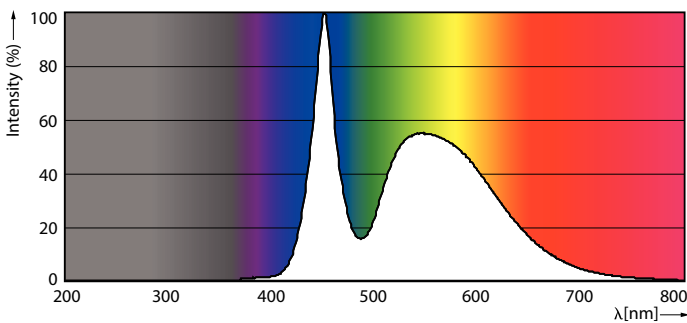

LEDtube Ecofit 16W G13 840 24D ND

LEDtube Ecofit 16W G13 865 24D ND

LEDtube Ecofit 16W G13 865 24D ND