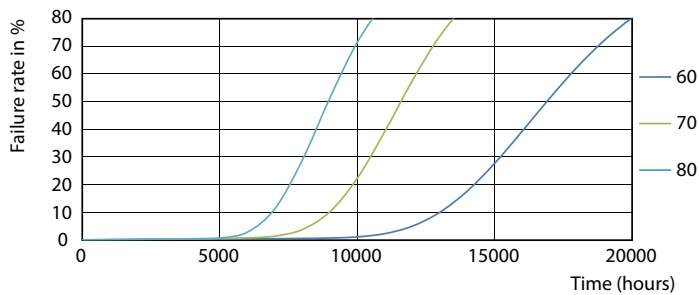

LEDtube Ecofit 16W G13 840 24D ND