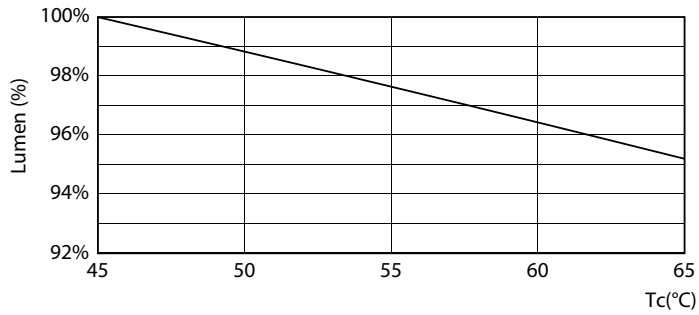

TLED Ecofit EU 1200mm 16W 1600lm 6500K

Fotometrické údaje

LEDtube Ecofit 16W G13 840 24D ND

LEDtube Ecofit 16W G13 865 24D ND

LEDtube Ecofit 16W G13 865 24D ND

Ecofit LEDtubes T8

Životnost

LEDtube Ecofit 16W G13 840 24D ND