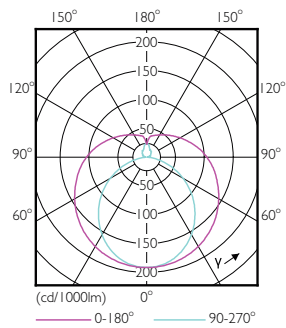

Ecofit LEDtubes T8

Product Data

Úplný kód výrobku	871869969702000
Objednací název produktu	Ecofit LEDtube 1200mm 16W 865 T8 I
EAN/UPC – výrobek	8718699697020
Objednací kód	69702000
Číslování – počet v balení	1

Číslování – balení v krabici	20
Materiál č. (12NC)	929001276122
Celková hmotnost (kus)	0,215 kg

Rozměrové výkresy

A3

Product	D1	D2	A1	A2	A3
Ecofit LEDtube 1200mm 16W 865 T8 I	25,7 mm	28 mm	1198 mm	1205 mm	1212 mm

TLED Ecofit EU 1200mm 16W 1600lm 6500K

Fotometrické údaje