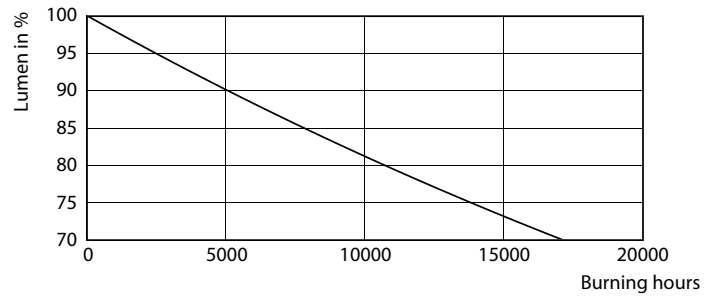

Ecofit LEDtubes T8

Životnost

LEDtube Ecofit 16W G13 840 24D ND