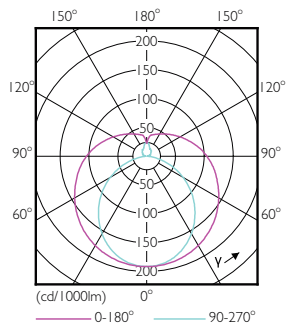

Numerator - Quantity Per Pack	1
Numerator - Packs per outer box	20
Material Nr. (12NC)	929001276222
Net Weight (Piece)	0.120 kg

Dimensional drawing

A3

Product	D1	D2	A1	A2	A3
Ecofit LEDtube 600mm 8W 840 T8 I	25.7 mm	28 mm	588.5 mm	595.5 mm	602.5 mm

TLED Ecofit EU 600mm 8W 800lm 4000K

Photometric data

LEDtube Ecofit 16W G13 840 24D ND

LEDtube Ecofit 8W G13 840 24D ND

LEDtube Ecofit 16W G13 840 24D ND

Ecofit Ledtubes T8

Lifetime

LEDtube Ecofit 16W G13 840 24D ND