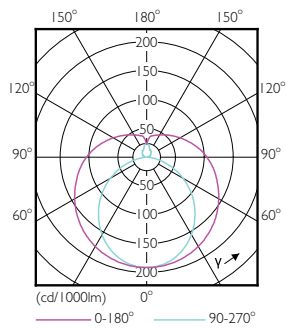

Ecofit Ledtubes T8

Product Data

Full product code	871869959528900
Order product name	Ecofit LEDtube 600mm 8W 865 T8
EAN/UPC - Product	8718699595289
Order code	59528900
Numerator - Quantity Per Pack	1

Numerator - Packs per outer box	10
Material Nr. (12NC)	929001276302
Net Weight (Piece)	0.120 kg

Dimensional drawing

A3

Product	D1	D2	A1	A2	A3
Ecofit LEDtube 600mm 8W 865 T8	25.7 mm	28 mm	588.5 mm	595.5 mm	602.5 mm

TLED Ecofit EU 600mm 8W 800lm 6500K

Photometric data

LEDtube Ecofit 16W G13 840 24D ND

LEDtube Ecofit 8W G13 865 24D ND