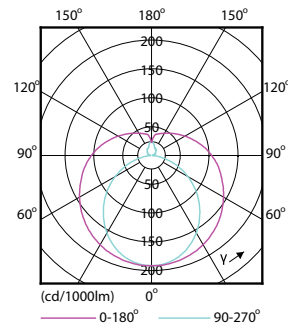

Essential LEDtube

Order code	929001277208
Numerator - Quantity Per Pack	1
Numerator - Packs per outer box	10
Material Nr. (12NC)	929001277208

Net Weight (Piece)	0.215 kg
--------------------	----------

Dimensional drawing

A3

Product	D1	D2	A1	A2	A3
LEDtube HO 1200mm 20W 740 T8 AP I G	25.7 mm	28 mm	1198 mm	1205 mm	1212 mm

TLED Ecofit APR HO 1200mm 4ft T8 220-240

Photometric data

LEDtube HO 20W G13 740 T8 AP I G

LEDtube HO 20W G13 730 T8 AP I G