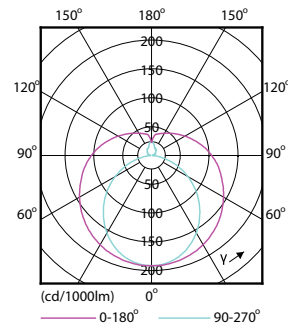

Essential LEDtube

Order code	67436900
Numerator – quantity per pack	1
Numerator – packs per outer box	10
Material no. (12NC)	929001277308

Net weight (piece)	0.215 kg
--------------------	----------

Dimensional drawing

A3

Product	D1	D2	A1	A2	A3
LEDtube HO 1200mm 20W 765 T8 AP I G	25.7 mm	28 mm	1198 mm	1205 mm	1212 mm

TLED Ecofit APR HO 1200mm 4ft T8 220-240

Photometric data

LEDtube HO 20W G13 765 T8 AP I G

LEDtube HO 20W G13 730 T8 AP I G