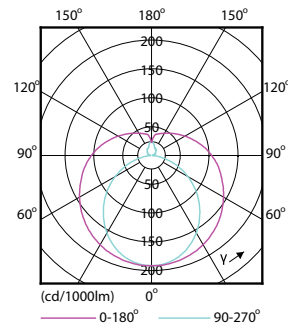

Essential LEDtube

Order code	929001277408
Numerator - Quantity Per Pack	1
Numerator - Packs per outer box	10
Material Nr. (12NC)	929001277408

Net Weight (Piece)	0.120 kg
--------------------	----------

Dimensional drawing

A3

Product	D1	D2	A1	A2	A3
LEDtube HO 600mm 10W	25.7 mm	28 mm	588.5 mm	595.5 mm	602.5 mm
740 T8 AP I G					

TLED Ecofit APR HO 600mm 2ft T8 220-240V

Photometric data

LEDtube HO 10W G13 740 T8 AP I G

LEDtube HO 20W G13 730 T8 AP I G