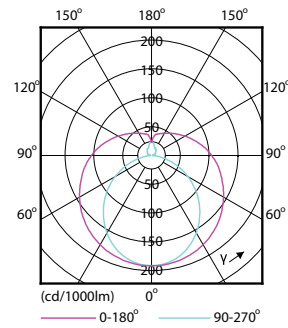

## Dimensional drawing

A3

Product	D1	D2	A1	A2	A3
LEDtube HO 600mm 10W 765 T8 AP I G	25.7 mm	28 mm	588.5 mm	595.5 mm	602.5 mm

## Photometric data