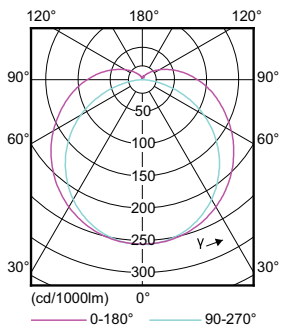

LEDtube 1100mm 24W G5 840 3500lm