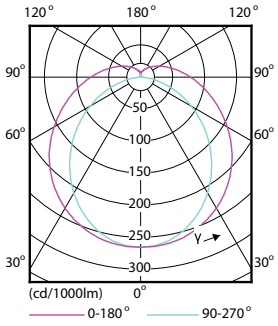

Product	D1	D2	A1	A2	A3
MASTER LEDtube HF 1200mm HO 14W865 T8	25.6 mm	28 mm	1198.1 mm	1205.2 mm	1212.3 mm

Photometric data

MAS LEDtube HF 1200mm HO 14W865 T8

MAS LEDtube HF 1200mm HO 14W865 T8

MASTER LEDtube InstantFit HF T8

Photometric data

LEDtube HF 1200mm 1500mm UO T8

Lifetime

LEDtube HF 1500mm 26W G5 T5

LEDtube HF 1200mm 1500mm UO T8

LEDtube HF HO-UO 14-24W G13 830-865 T8

LEDtube HF 1200mm HO-UO 14-16W G13 830-865 T8

MASTER LEDtube InstantFit HF T8