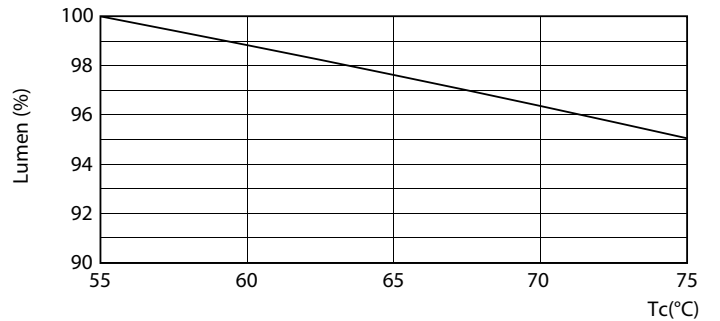

Photometric data

LEDtube HF 1200mm 1500mm UO T8

Lifetime

LEDtube HF 1500mm 26W G5 T5

LEDtube HF 1200mm 1500mm UO T8

LEDtube HF HO-UO 14-24W G13 830-865 T8

LEDtube HF 1200mm HO-UO 14-16W G13 830-865 T8

MASTER LEDtube InstantFit HF T8