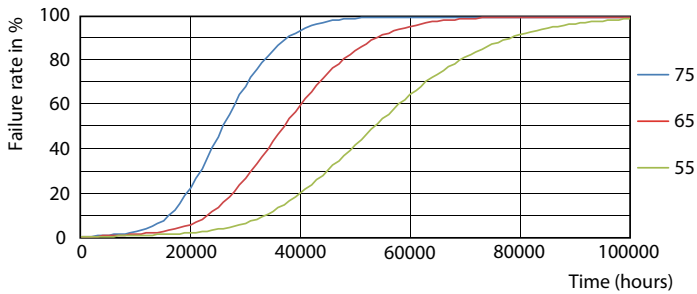

Photometric data

LEDtube HF 1200mm 1500mm UO T8

Lifetime

LEDtube HF 1500mm 26W G5 T5

LEDtube HF 1200mm 1500mm UO T8

LEDtube HF HO-UO 14-24W G13 830-865 T8

LEDtube HF 1200mm HO-UO 14-16W G13 830-865 T8

MASTER LEDtube InstantFit HF T8