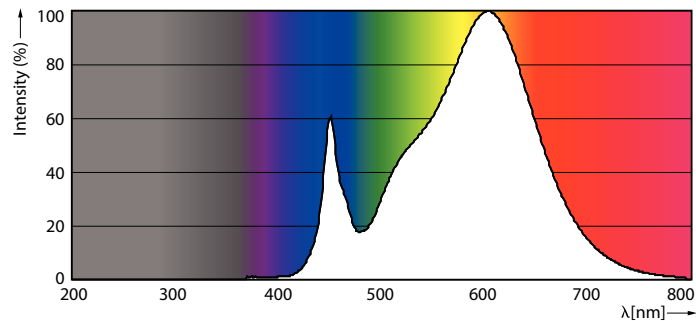

Fotometrische gegevens

MAS LEDtube HF 1200mm HO 14W830 T8

MAS LEDtube HF 1200mm HO 14W830 T8