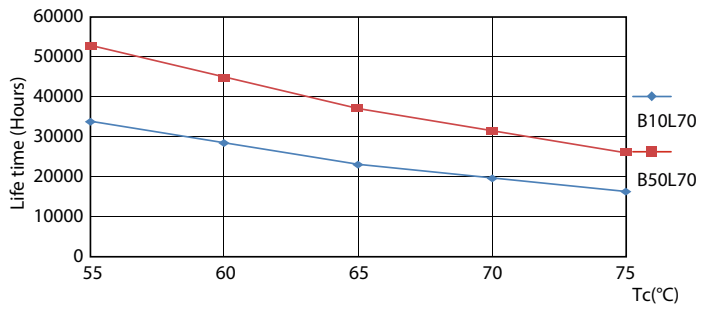

MASTER LEDtube InstantFit (HF)

Levensduur

LEDtube HF HO-UO 14-24W G13 830-865 T8