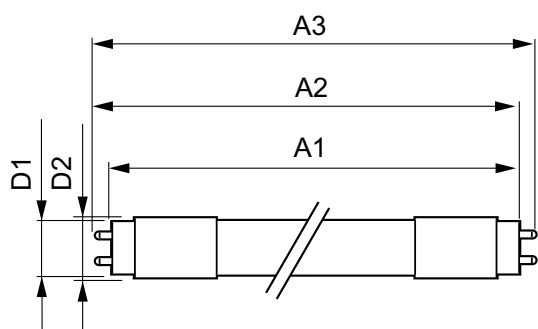

Product gegevens

Algemene informatie	
Lampvoet	G13 [Medium Bi-Pin Fluorescent]
Conform EU RoHS-richtlijn	Ja
Nominale levensduur (nom.)	60000 h
Schakelcyclus	50.000X

Eisen aan armatuurontwerp	
Kleurcode	830 [CCT of 3000K]
Bundelhoek (nom.)	160 °
Lichtstroom (nom.)	2000 lm
Gecorreleerde kleurtemperatuur (nom.)	3000 K
Kleurconsistentie	<6
Kleurweergave-index (nom.)	83
Llmf bij einde nominale levensduur (nom.)	70 %

Temperatuur	
T-omgeving (max.)	45 °C
T-omgeving (min.)	-20 °C
T-opslag (max.)	65 °C
T-opslag (min.)	-40 °C

MASTER LEDtube InstantFit (HF)

T-behuizing maximaal (nom.)	55 °C
Regelsystemen en Dimmers	
Dimbaar	Ja
Mechanische eigenschappen en Behuizing	
Ballonmateriaal	Kunststof
Productlengte	1200 mm
Goedkeuring en Toepassing	
Energie-efficiëntielabel (EEL)	A+
Energiebesparend product	Yes
Goedkeuringsmerktekens	RoHS compliance CE-markering KEMA Keur-certificaat
Energieverbruik kWh/1000 uur	17 kWh

Waarschuwingen en veiligheid

Maatschets

MAS LEDtube HF 1200mm HO 14W830 T8

Product	D1	D2	A1	A2	A3
MASTER LEDtube HF 1200mm HO 14W830 T8	25,6 mm	28 mm	1198,1 mm	1205,2 mm	1212,3 mm

Fotometrische gegevens

MAS LEDtube HF 1200mm HO 14W830 T8