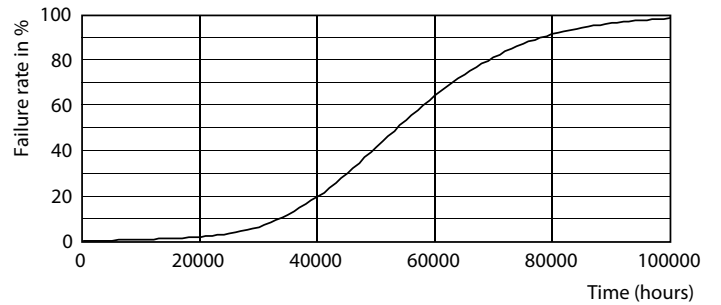

MAS LEDtube HF 1200mm HO 14W830 T8

MASTER LEDtube InstantFit HF

Fotometriska data

LEDtube HF 1200mm 1500mm UO T8

Livslängd

LEDtube HF 1500mm 26W G5 T5

LEDtube HF 1200mm 1500mm UO T8

LEDtube HF HO-UO 14-24W G13 830-865 T8