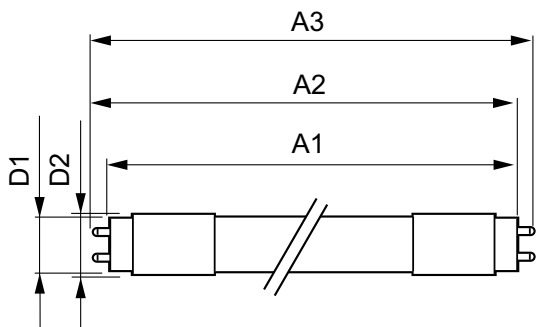

Varning och Säkerhet

Måttskiss

MAS LEDtube HF 1200mm HO 14W830 T8

Product	D1	D2	A1	A2	A3
MASTER LEDtube HF 1200mm HO 14W830 T8	25,6 mm	28 mm	1198,1 mm	1205,2 mm	1212,3 mm

Fotometriska data

MAS LEDtube HF 1200mm HO 14W830 T8