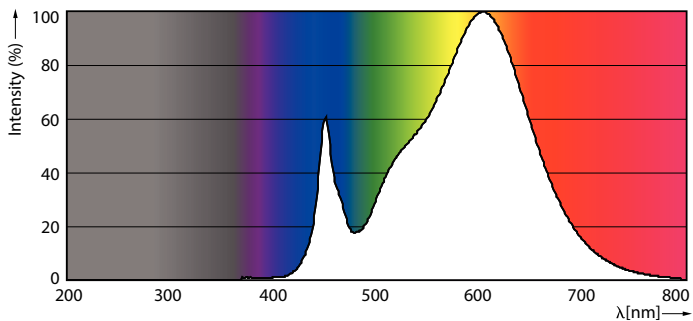

Varning och Säkerhet

Måttskiss

MAS LEDtube HF 1200mm HO 14W830 T8

Product	D1	D2	A1	A2	A3
MASTER LEDtube HF 1200mm HO 14W830 T8	25,6 mm	28 mm	1198,1 mm	1205,2 mm	1212,3 mm

Fotometriska data

MAS LEDtube HF 1200mm HO 14W830 T8