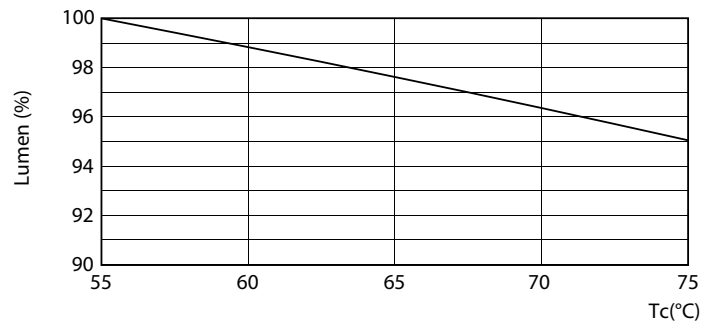

MAS LEDtube HF 1200mm HO 14W830 T8

MASTER LEDtube InstantFit HF

Fotometriska data

LEDtube HF 1200mm 1500mm UO T8

Livslängd

LEDtube HF 1500mm 26W G5 T5

LEDtube HF 1200mm 1500mm UO T8

LEDtube HF HO-UO 14-24W G13 830-865 T8