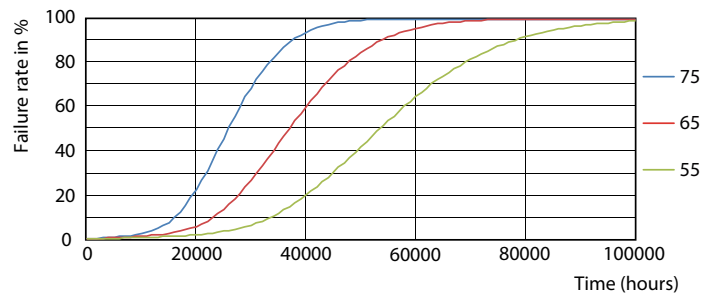

Photometric data

LEDtube HF 1200mm 1500mm UO T8

Lifetime

LEDtube HF 1500mm HO-UO 20-24W G13 830-865 T8

LEDtube HF 1500mm 26W G5 T5

LEDtube HF 1200mm 1500mm UO T8

LEDtube HF HO-UO 14-24W G13 830-865 T8

MASTER LEDtube InstantFit HF T8