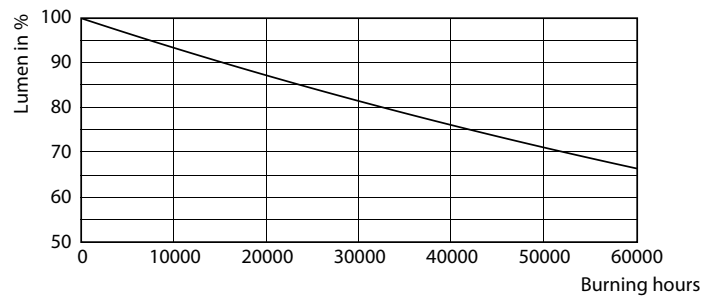

Photometric data

LEDtube HF 1200mm 1500mm UO T8

Lifetime

LEDtube HF 1500mm HO-UO 20-24W G13 830-865 T8

LEDtube HF 1500mm 26W G5 T5

LEDtube HF 1200mm 1500mm UO T8

LEDtube HF HO-UO 14-24W G13 830-865 T8

MASTER LEDtube InstantFit HF T8