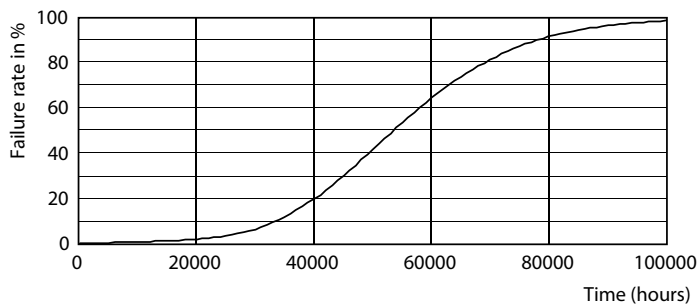

Photometric data

LEDtube HF 1200mm 1500mm UO T8

Lifetime

LEDtube HF 1500mm HO-UO 20-24W G13 830-865 T8

LEDtube HF 1500mm 26W G5 T5

LEDtube HF 1200mm 1500mm UO T8

LEDtube HF HO-UO 14-24W G13 830-865 T8

MASTER LEDtube InstantFit HF T8