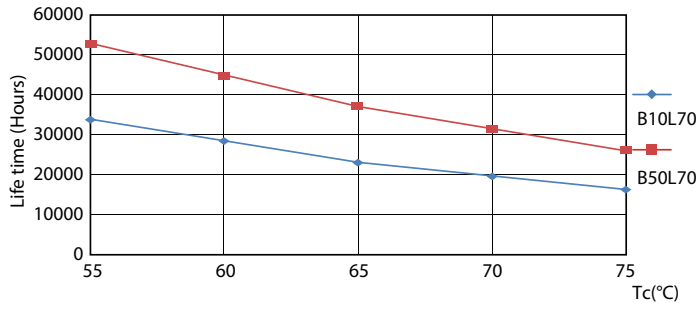

MASTER LEDtube InstantFit HF T8

Lifetime

LEDtube HF HO-UO 14-24W G13 830-865 T8