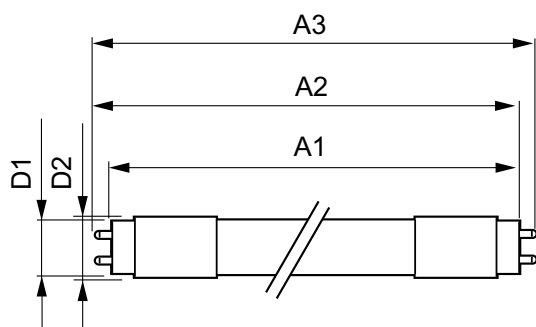

MASTER LEDtube InstantFit HF

Godkjenningssmerker	RoHS compliance CE merke KEMA Keur certificate
Energiforbruk kWh/1000 t	24 kWh
Produktdata	
Fullstendig produktkode	871869668754300
Produkt navn for bestilling	MASTER LEDtube HF 1500mm HO 20W840 T8
EAN/UPC – produkt	8718696687543

Bestillingskode	68754300
EI-nummer	3861541
Teller – antall per pakke	1
Teller – pakker per utvendige boks	10
Materialenr. (12NC)	929001284402
Nettovekt (stykk)	0,450 kg

Warnings and safety

Målskisse

MAS LEDtube HF 1500mm HO 20W840 T8

Product	D1	D2	A1	A2	A3
MASTER LEDtube HF 1500mm HO 20W840 T8	25,6 mm	28 mm	1498,7 mm	1505,8 mm	1512,9 mm