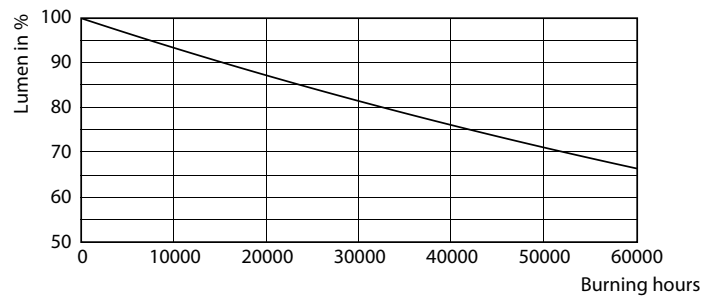

Fotometriske data

LEDtube HF 1200mm 1500mm UO T8

Levetid

LEDtube HF 1500mm HO-UO 20-24W G13 830-865 T8

LEDtube HF 1500mm 26W G5 T5

LEDtube HF 1200mm 1500mm UO T8

LEDtube HF HO-UO 14-24W G13 830-865 T8

MASTER LEDtube InstantFit HF