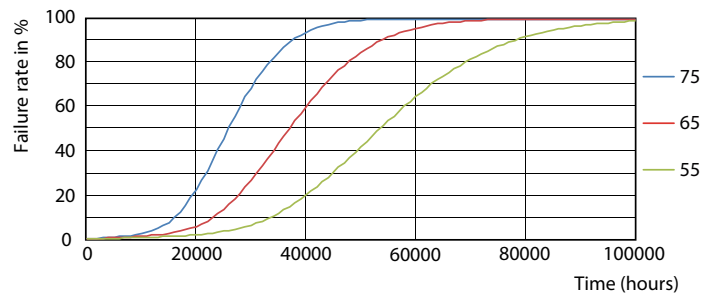

Fotometriske data

LEDtube HF 1200mm 1500mm UO T8

Levetid

LEDtube HF 1500mm HO-UO 20-24W G13 830-865 T8

LEDtube HF 1500mm 26W G5 T5

LEDtube HF 1200mm 1500mm UO T8

LEDtube HF HO-UO 14-24W G13 830-865 T8

MASTER LEDtube InstantFit HF