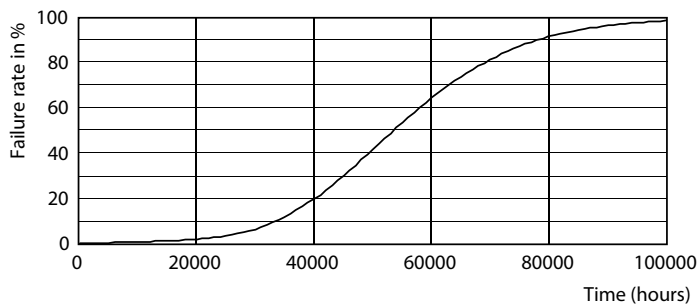

Fotometriske data

LEDtube HF 1200mm 1500mm UO T8

Levetid

LEDtube HF 1500mm HO-UO 20-24W G13 830-865 T8

LEDtube HF 1500mm 26W G5 T5

LEDtube HF 1200mm 1500mm UO T8

LEDtube HF HO-UO 14-24W G13 830-865 T8

MASTER LEDtube InstantFit HF