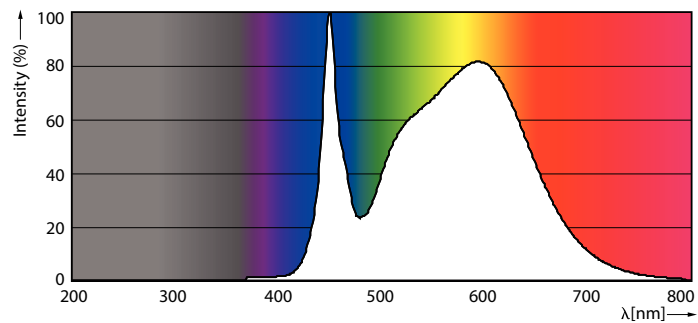

Product	D1	D2	A1	A2	A3
MASTER LEDtube HF 1500mm HO 20W840 T8	25,6 mm	28 mm	1498,7 mm	1505,8 mm	1512,9 mm

Fotometriske data

MAS LEDtube HF 1500mm HO 20W840 T8

MAS LEDtube HF 1500mm HO 20W840 T8

MASTER LEDtube InstantFit HF