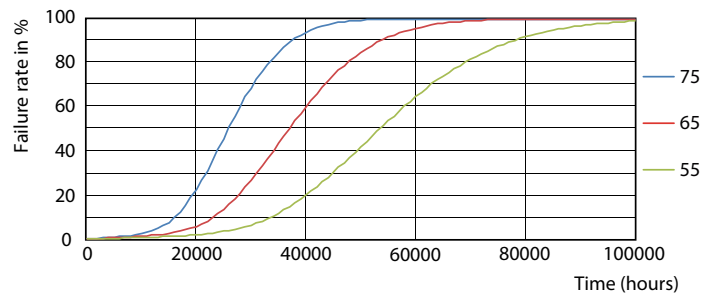

MAS LEDtube HF 1500mm HO 20W865 T8

MASTER LEDtube InstantFit HF

Photometric data

LEDtube HF 1200mm 1500mm UO T8

Lifetime

LEDtube HF 1500mm HO-UO 20-24W G13 830-865 T8

LEDtube HF 1500mm 26W G5 T5

LEDtube HF 1200mm 1500mm UO T8