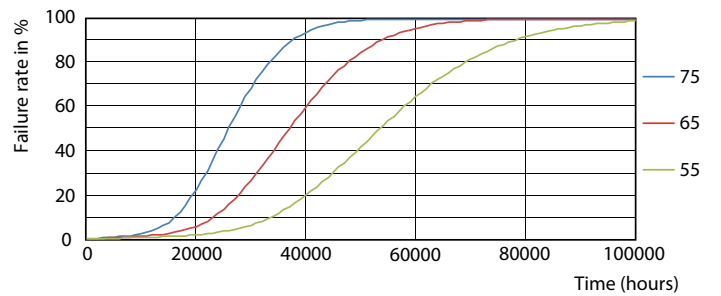

MAS LEDtube HF 1500mm HO 20W865 T8

MAS LEDtube HF 1500mm HO 20W865 T8

MASTER LEDtubo instantFit HF

Datos fotométricos

LEDtubo HF 1200mm 1500mm UO T8

Vida útil

LEDtubo HF 1500mm HO-UO 20-24W G13 830-865 T8

LEDtubo HF 1500mm 26W G5 T5