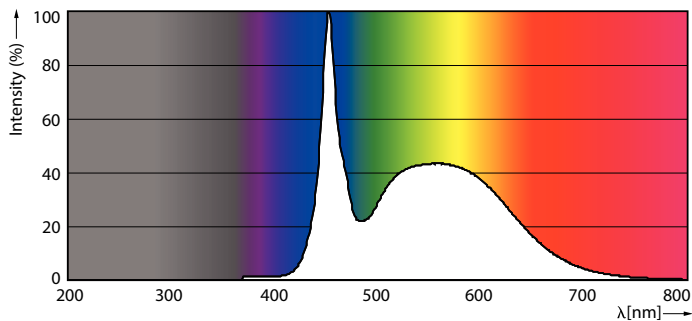

Datos fotométricos

MAS LEDtube HF 1500mm HO 20W865 T8

MAS LEDtube HF 1500mm HO 20W865 T8