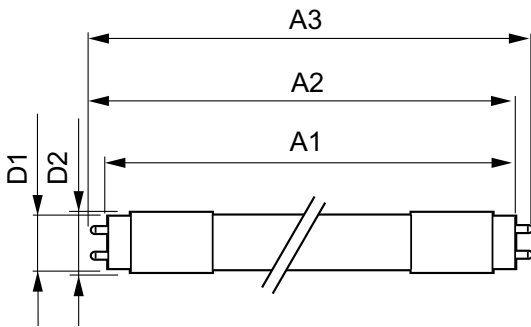

Advertencias y seguridad

Plano de dimensiones

MAS LEDtube HF 1500mm HO 20W865 T8

Product	D1	D2	A1	A2	A3
MASTER LEDtube HF 1500mm HO 20W865 T8	25,6 mm	28 mm	1498,7 mm	1505,8 mm	1512,9 mm

Datos fotométricos