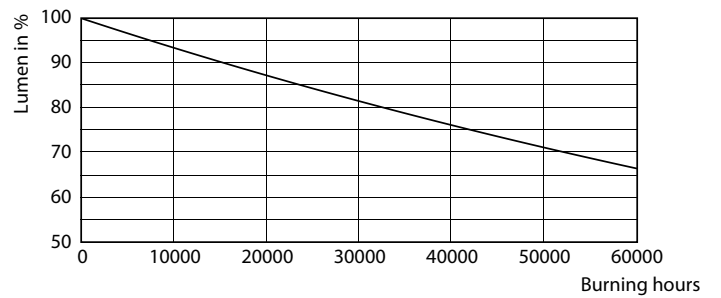

Vida útil

LEDtubo HF 1500mm HO-UO 20-24W G13 830-865 T8