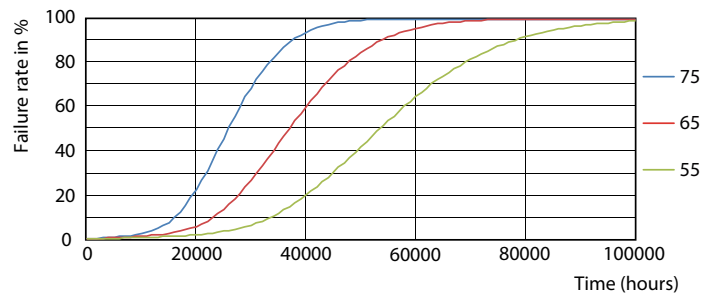

MAS LEDtube HF 1500mm HO 20W865 T8

MASTER LEDtube InstantFit HF T8

Photometric data

LEDtube HF 1200mm 1500mm UO T8

Lifetime

LEDtube HF 1500mm HO-UO 20-24W G13 830-865 T8

LEDtube HF 1500mm 26W G5 T5

LEDtube HF 1200mm 1500mm UO T8