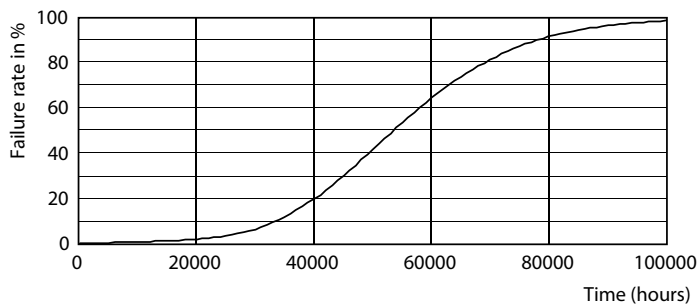

MAS LEDtube HF 1500mm HO 20W865 T8

MASTER LEDtube InstantFit HF T8

Photometric data

LEDtube HF 1200mm 1500mm UO T8

Lifetime

LEDtube HF 1500mm HO-UO 20-24W G13 830-865 T8

LEDtube HF 1500mm 26W G5 T5

LEDtube HF 1200mm 1500mm UO T8