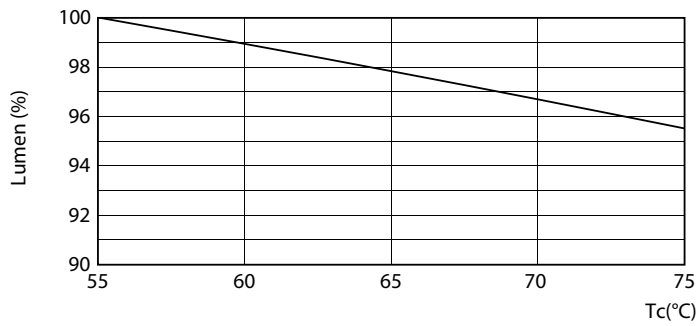

MAS LEDtube HF 1500mm HO 20W865 T8

MASTER LEDtube InstantFit HF T8

Photometric data

LEDtube HF 1200mm 1500mm UO T8

Lifetime

LEDtube HF 1500mm HO-UO 20-24W G13 830-865 T8

LEDtube HF 1500mm 26W G5 T5

LEDtube HF 1200mm 1500mm UO T8