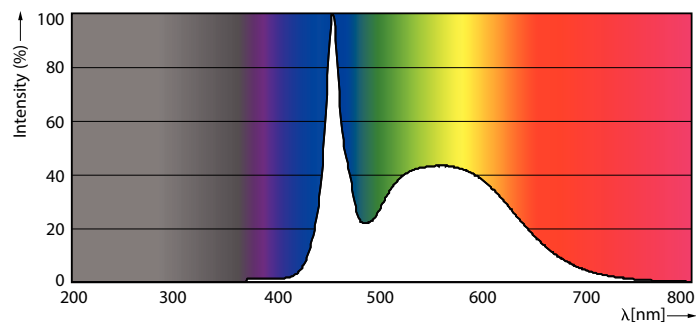

Dados fotométricos

MAS LEDtube HF 1500mm HO 20W865 T8

MAS LEDtube HF 1500mm HO 20W865 T8