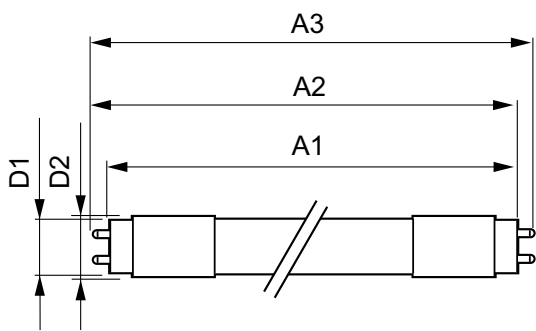

Numerador – Quantidade por embalagem 1

Numerador – Embalagens por caixa exterior 10

N.º material (12NC) 929001284502

Peso líquido (Peça) 0,360 kg

Avisos e Segurança

- NOTAS: A eficiência energética e a distribuição de luz geral de qualquer instalação que utiliza estas lâmpadas são determinadas pelo design da instalação.

Desenho dimensional

MAS LEDtube HF 1500mm HO 20W865 T8

Product	D1	D2	A1	A2	A3
MASTER LEDtube HF 1500mm HO 20W865 T8	25,6 mm	28 mm	1498,7 mm	1505,8 mm	1512,9 mm

Dados fotométricos

MAS LEDtube HF 1500mm HO 20W865 T8