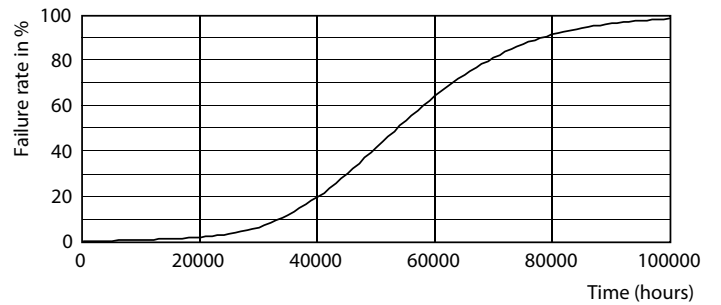

MAS LEDtube HF 1500mm HO 20W865 T8

MASTER LEDtube InstantFit HF

Dados fotométricos

Vida útil

LEDtube HF 1500mm HO-UO 20-24W G13 830-865 T8

MASTER LEDtube InstantFit HF

Vida útil

LEDtube HF HO-UO 14-24W G13 830-865 T8