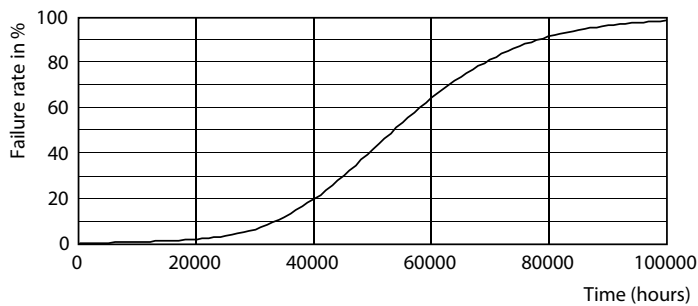

MAS LEDtube HF 1500mm HO 20W830 T8

MASTER LEDtube InstantFit HF

Fotometrické údaje

LEDtube HF 1200mm 1500mm UO T8

Životnost

LEDtube HF 1500mm HO-UO 20-24W G13 830-865 T8

LEDtube HF 1500mm 26W G5 T5

LEDtube HF 1200mm 1500mm UO T8