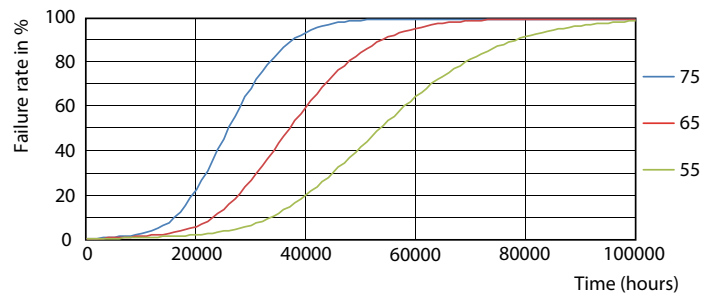

MAS LEDtube HF 1500mm HO 20W830 T8

MASTER LEDtube InstantFit HF

Fotometrické údaje

LEDtube HF 1200mm 1500mm UO T8

Životnost

LEDtube HF 1500mm HO-UO 20-24W G13 830-865 T8

LEDtube HF 1500mm 26W G5 T5

LEDtube HF 1200mm 1500mm UO T8