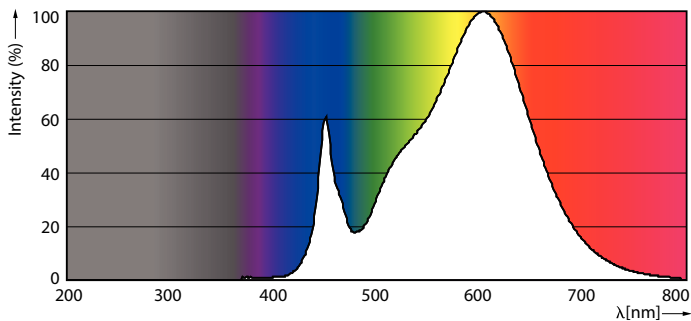

Varování a bezpečnost

Rozměrové výkresy

MAS LEDtube HF 1500mm HO 20W830 T8

Product	D1	D2	A1	A2	A3
MASTER LEDtube HF 1500mm HO 20W830 T8	25,6 mm	28 mm	1498,7 mm	1505,8 mm	1512,9 mm

Fotometrické údaje

MAS LEDtube HF 1500mm HO 20W830 T8