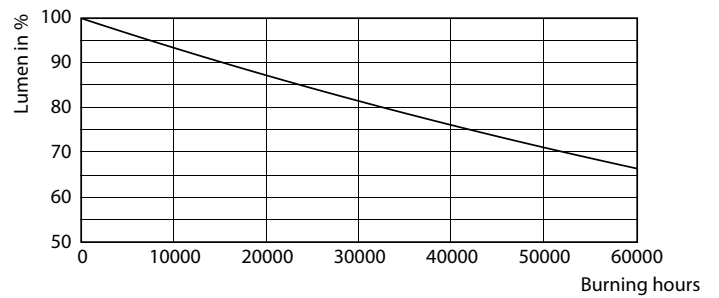

MAS LEDtube HF 1500mm HO 20W830 T8

MASTER LEDtube InstantFit HF

Fotometrické údaje

LEDtube HF 1200mm 1500mm UO T8

Životnost

LEDtube HF 1500mm HO-UO 20-24W G13 830-865 T8

LEDtube HF 1500mm 26W G5 T5

LEDtube HF 1200mm 1500mm UO T8