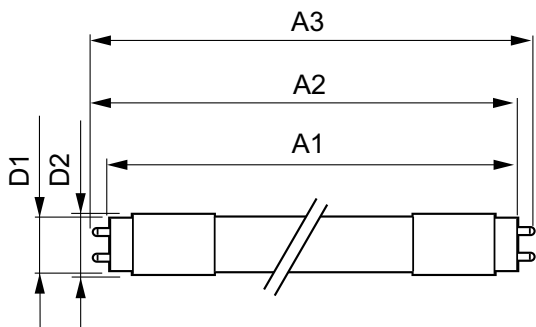

Product Data

Úplný kód výrobku	871869668758100
Objednací název produktu	MASTER LEDtube HF 1500mm HO 20W830 T8

EAN/UPC – výrobek	8718696687581
Objednací kód	68758100
Číslování – počet v balení	1
Číslování – balení v krabici	10
Materiál č. (12NC)	929001284602
Celková hmotnost (kus)	0,450 kg

Varování a bezpečnost

Rozměrové výkresy

MAS LEDtube HF 1500mm HO 20W830 T8

Product	D1	D2	A1	A2	A3
MASTER LEDtube HF 1500mm HO 20W830 T8	25,6 mm	28 mm	1498,7 mm	1505,8 mm	1512,9 mm

Fotometrické údaje

MAS LEDtube HF 1500mm HO 20W830 T8