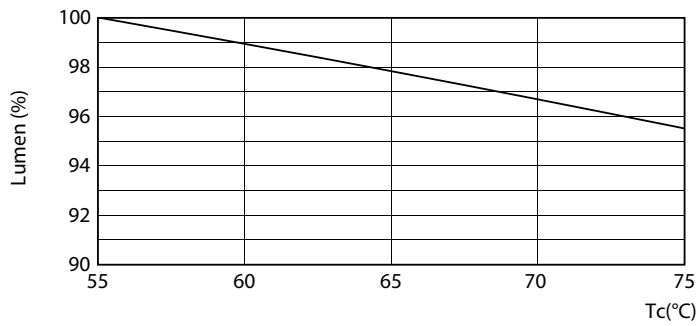

MAS LEDtube HF 1500mm HO 20W830 T8

MASTER LEDtube InstantFit HF

Fotometrické údaje

LEDtube HF 1200mm 1500mm UO T8

Životnost

LEDtube HF 1500mm HO-UO 20-24W G13 830-865 T8

LEDtube HF 1500mm 26W G5 T5

LEDtube HF 1200mm 1500mm UO T8