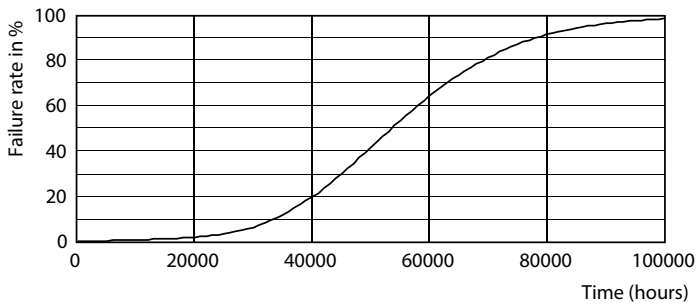

MAS LEDtube HF 1500mm HO 20W830 T8

MASTER LEDtube InstantFit HF

Photometric data

LEDtube HF 1200mm 1500mm UO T8

Lifetime

LEDtube HF 1500mm HO-UO 20-24W G13 830-865 T8

LEDtube HF 1500mm 26W G5 T5

LEDtube HF 1200mm 1500mm UO T8