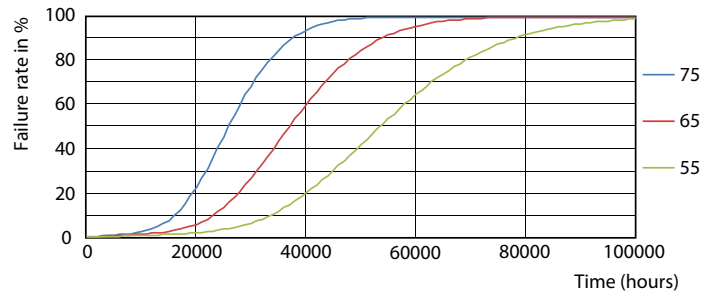

MAS LEDtube HF 1500mm HO 20W830 T8

MASTER LEDtube InstantFit HF

Photometric data

LEDtube HF 1200mm 1500mm UO T8

Lifetime

LEDtube HF 1500mm HO-UO 20-24W G13 830-865 T8

LEDtube HF 1500mm 26W G5 T5

LEDtube HF 1200mm 1500mm UO T8