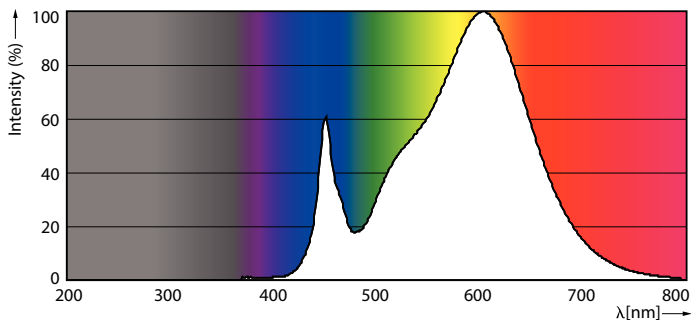

Varning och Säkerhet

Måttskiss

MAS LEDtube HF 1500mm HO 20W830 T8

Product	D1	D2	A1	A2	A3
MASTER LEDtube HF 1500mm HO 20W830 T8	25,6 mm	28 mm	1498,7 mm	1505,8 mm	1512,9 mm

Fotometriska data

MAS LEDtube HF 1500mm HO 20W830 T8