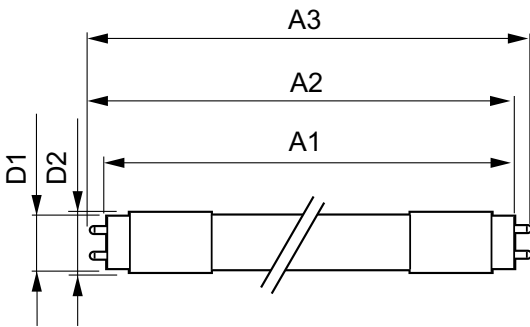

Varning och Säkerhet

Måttskiss

MAS LEDtube HF 1500mm HO 20W830 T8

Product	D1	D2	A1	A2	A3
MASTER LEDtube HF 1500mm HO 20W830 T8	25,6 mm	28 mm	1498,7 mm	1505,8 mm	1512,9 mm

Fotometriska data

MAS LEDtube HF 1500mm HO 20W830 T8