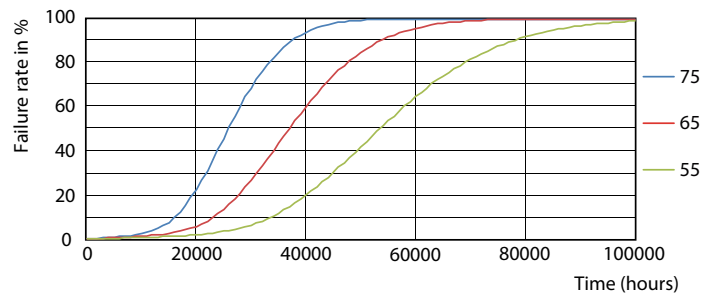

MAS LEDtube HF 1500mm HO 20W830 T8

MASTER LEDtube InstantFit HF

Fotometriska data

LEDtube HF 1200mm 1500mm UO T8

Livslängd

LEDtube HF 1500mm HO-UO 20-24W G13 830-865 T8

LEDtube HF 1500mm 26W G5 T5

LEDtube HF 1200mm 1500mm UO T8