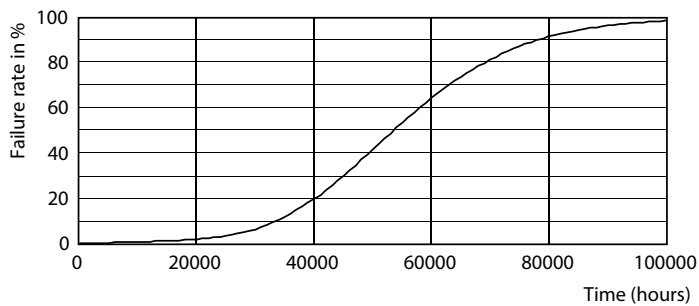

MAS LEDtube HF 1500mm HO 20W830 T8

MASTER LEDtube InstantFit HF

Fotometriska data

LEDtube HF 1200mm 1500mm UO T8

Livslängd

LEDtube HF 1500mm HO-UO 20-24W G13 830-865 T8

LEDtube HF 1500mm 26W G5 T5

LEDtube HF 1200mm 1500mm UO T8