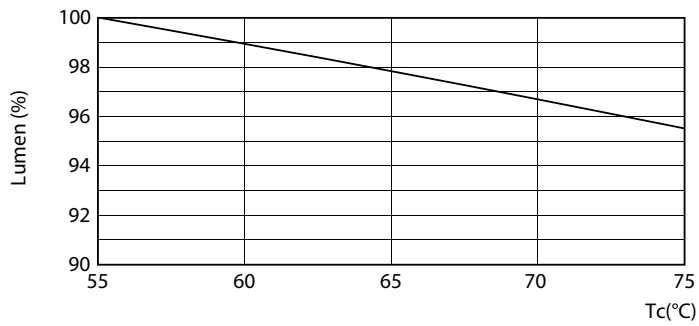

MAS LEDtube HF 1500mm HO 20W830 T8

MASTER LEDtube InstantFit HF

Fotometriska data

LEDtube HF 1200mm 1500mm UO T8

Livslängd

LEDtube HF 1500mm HO-UO 20-24W G13 830-865 T8

LEDtube HF 1500mm 26W G5 T5

LEDtube HF 1200mm 1500mm UO T8