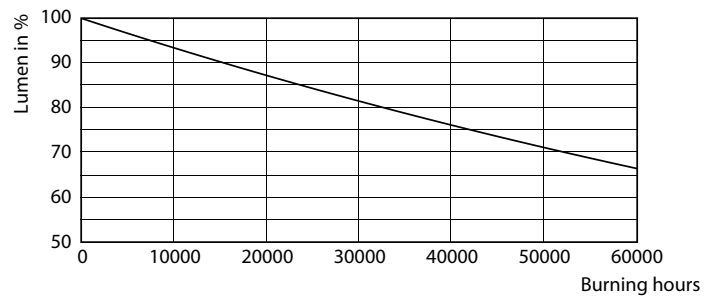

MAS LEDtube HF 1500mm HO 20W830 T8

MASTER LEDtube InstantFit HF

Fotometriska data

LEDtube HF 1200mm 1500mm UO T8

Livslängd

LEDtube HF 1500mm HO-UO 20-24W G13 830-865 T8

LEDtube HF 1500mm 26W G5 T5

LEDtube HF 1200mm 1500mm UO T8