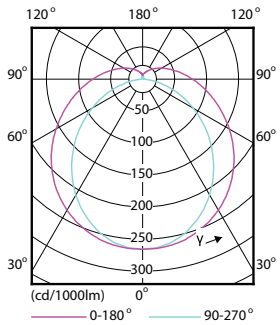

MASTER LEDtube InstantFit HF

Fotometriska data

LEDtube HF 1200mm 1500mm UO T8