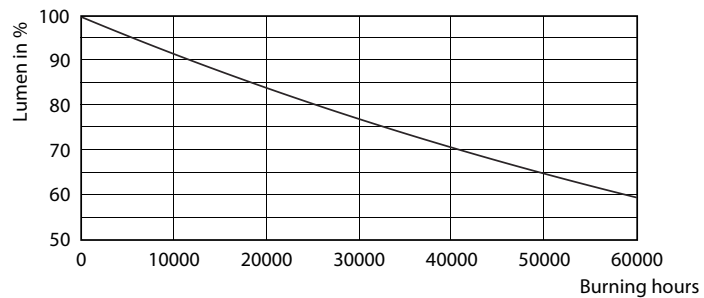

PAR30 S/L à DEL

Durée de vie

ExpertColor PAR38 30S 30L Dim 120V Life Expectancy Diagram

ExpertColor PAR38 30S 30L Dim 120V Lumen Maintenance Diagram