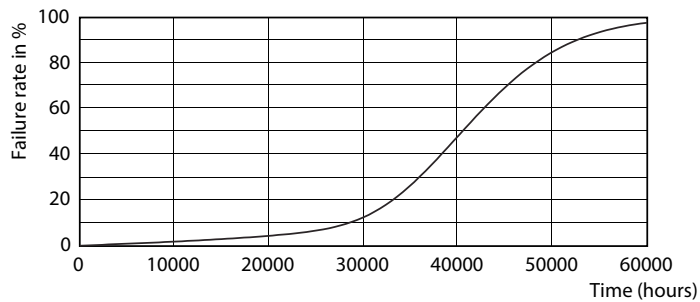

PAR30 S/L à DEL

Durée de vie

ExpertColor PAR38 30S 30L Dim 120V Life Expectancy Diagram

ExpertColor PAR38 30S 30L Dim 120V Lumen Maintenance Diagram