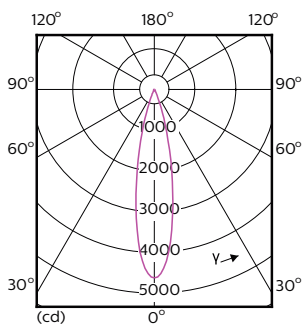

PAR30S 120V 12-75W 25D 3000K E26 D BL