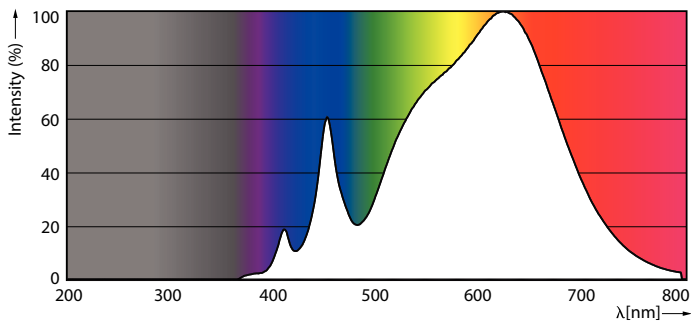

Données photométriques

PAR38 120V 17-90W 1200lm 8D 3000K E26 D