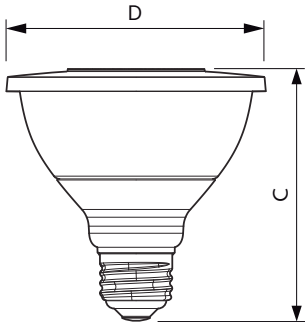

PAR30 S/L à DEL

Schéma dimensionnel

PAR30S 120V 12-75W 25D 3000K E26 D BL

Product	D	C
12PAR30S/EXPERTCOLOR RETAIL/F25/930/DIMB	94,8 mm	93,1 mm