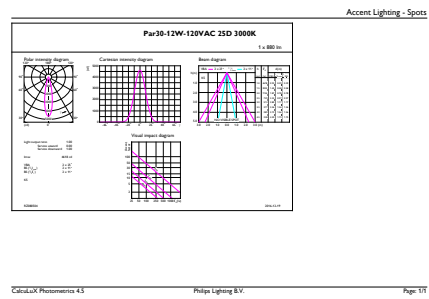

PAR30S 120V 12-75W 25D 3000K E26 D BL