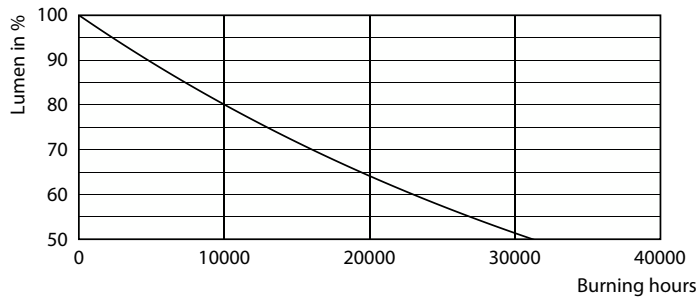

Classic LED Lamps

Durata

Lumen Maintenance Diagram - LED classic 75W A60 E27 WW FR ND 1CT/10