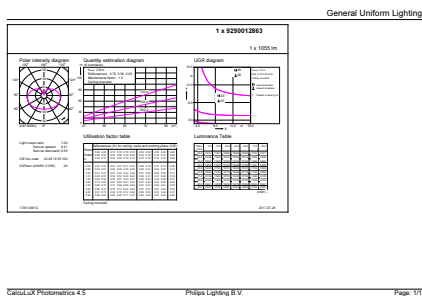

Fotometrie

General uniform lighting - LED classic 75W A60 E27 WW FR ND 1CT/10