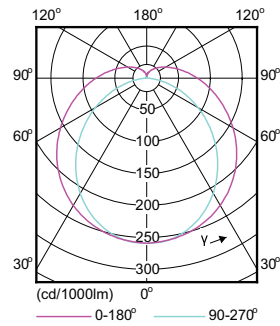

LEDtube HF 1500mm 26W G5 830 3700lm T5 HO