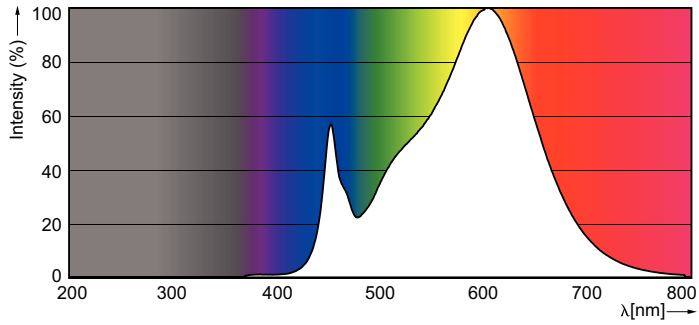

MASTER LEDtube InstantFit HF T5

Date fotometrice