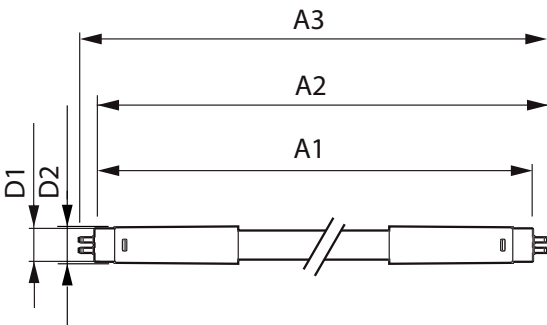

MASTER LEDtube InstantFit HF T5

Controls and Dimming

Cu reglarea intensității luminoase Nu

Mechanical and Housing

Lungime produs 1500 mm

Approval and Application

Etichetă de eficiență energetică (EEL) A+

Produs eficient energetic Yes

Mărci de omologare Marcaj CE Conformitate RoHS KEMA
Keur certificate

Consum de energie kWh/1000 h 31 kWh

Product Data

Cod complet produs 871869668552500

Nume comandă produs MAS LEDtube HF 1500mm HO 26W 830 T5

EAN/UPC - Produs 8718696685525

Cod de comandă 68552500

Numărător - Cantitate per pachet 1

Numărător - Pachete per cutie exterioră 10

Material nr. (12NC) 929001296102

Greutate netă (bucată) 0,197 kg

Cote

TLED 230V 26W-49W 3700lm 3000K G5 ND

Product	D1	D2	A1	A2	A3
MAS LEDtube HF 1500mm HO 26W 830 T5	15,2 mm	21 mm	1447,8 mm	1454,9 mm	1462 mm

Date fotometrice