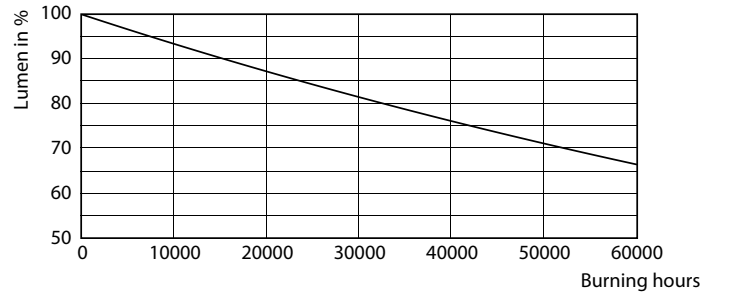

LEDtube HF 1500mm 26W G5 T5