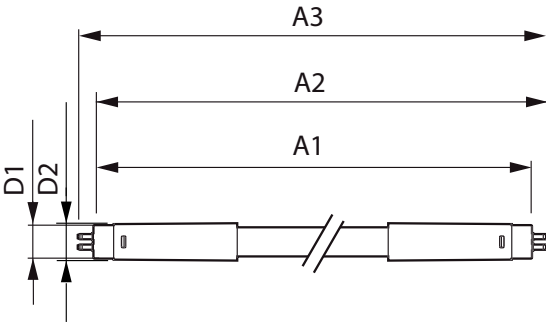

MASTER LEDtube InstantFit HF T5

Onay ve Uygulama

Enerji Verimliliği Etiketleri (EEL)	A+
Enerji Tasarruflu Ürün	Yes
Onay İşaretleri	CE işareti RoHS compliance KEMA Keur certificate
Enerji Tüketimi kWh/1000 sa	31 kWh

Ürün Verileri

Tam ürün kodu	871869668552500
Sipariş ürün adı	Master LEDtube HF 1500mm HO 26W 830 T5

EAN/UPC - Ürün	8718696685525
Sipariş kodu	68552500
Numeratör - Paket Başına Miktar	1
Numeratör - Büyük kutu başına paket sayısı	10
Malzeme No. (12NC)	929001296102
Net Ağırlık (Parça Başı)	0,197 kg

Boyutlu çizim

TLED 230V 26W-49W 3700lm 3000K G5 ND

Product	D1	D2	A1	A2	A3
Master LEDtube HF 1500mm HO 26W 830 T5	15,2 mm	21 mm	1447,8 mm	1454,9 mm	1462 mm

Fotometrik bilgi