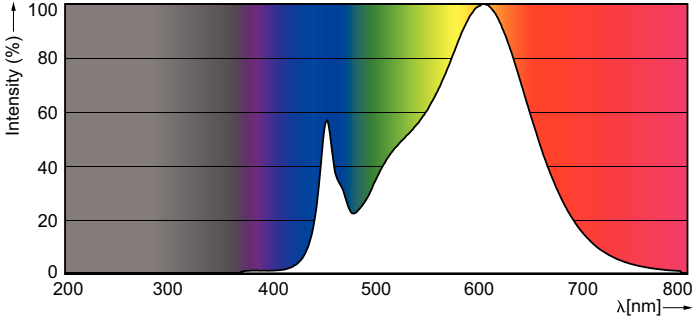

MASTER LEDtube InstantFit HF T5

Fotometrik bilgi

LEDtube HF 1500mm 26W G5 830 3700lm T5 HO