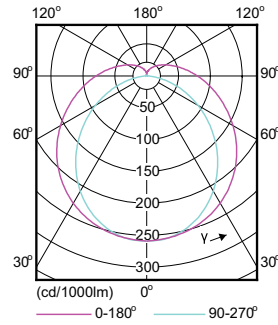

Boyutlu çizim

TLED 230V 26W-49W 3700lm 3000K G5 ND

Product	D1	D2	A1	A2	A3
Master LEDtube HF 1500mm HO 26W 830 T5	15,2 mm	21 mm	1447,8 mm	1454,9 mm	1462 mm

Fotometrik bilgi

LEDtube HF 1500mm 26W G5 830 3700lm T5 HO