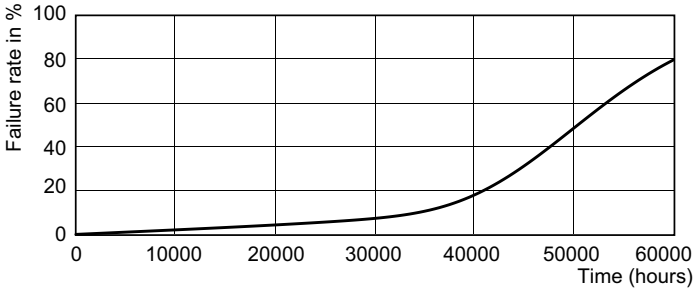

LEDtube HF 1500mm 26W G5 830 3700lm T5 HO

MASTER LEDtube InstantFit HF T5

Fotometrik bilgi

LEDtube HF 1500mm 26W G5 830 3700lm T5 HO

Kullanım Ömrü

LEDtube HF 1500mm 26W G5 T5

LEDtube HF 1500mm 26W G5 T5