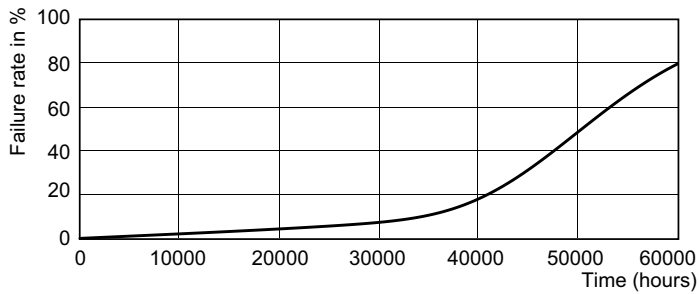

LEDtube HF 1500mm 26W G5 840 3900lm T5 HO

MASTER LEDtube InstantFit HF T5

Photometric data

LEDtube HF 1500mm 26W G5 840 3900lm T5 HO

Lifetime

LEDtube HF 1500mm 26W G5 T5

LEDtube HF 1500mm 26W G5 T5