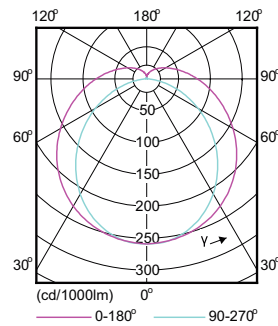

Dimensional drawing

TLED 230V 26W-49W 3700lm 6500K G5 ND

Product	D1	D2	A1	A2	A3
MAS LEDtube HF 1500mm HO 26W 865 T5	15.2 mm	21 mm	1447.8 mm	1454.9 mm	1462 mm

Photometric data

General Luminaire Lighting

LEDtube HF 1500mm 26W G5 865 3900lm T5 HO