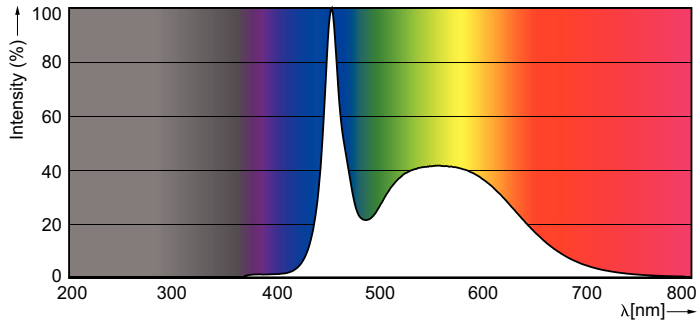

MASTER LEDtube InstantFit HF T5

Valonjakotiedot