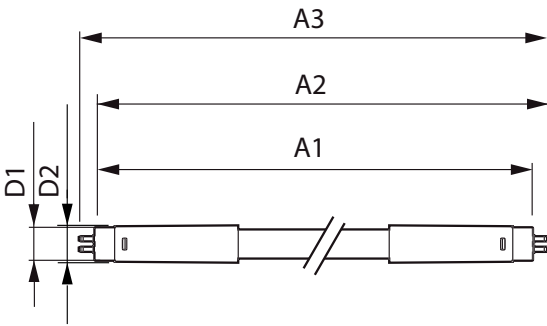

MASTER LEDtube InstantFit HF T5

Mekaaniset tiedot ja runko

Tuotteen pituus	1500 mm

Hyväksyntä ja käyttökohteet

Energiatohokkuusmerkintä (EEL)	A++
Energiaa säästävä tuote	Yes
Hyväksyntämerkinnät	CE merkintä RoHS compliance KEMA Keur certificate
Energiankulutus kWh/1000 h	31 kWh

Tuotetiedot

Koko tuotekoodi	871869668556300

Tilaustuotteen nimi	MAS LEDtube HF 1500mm HO 26W 865 T5
EAN/UPC – tuote	8718696685563
Tilauskoodi	68556300
Sähkönumero	4721571
Osoittaja – määrä/pakkaus	1
Osoittaja – pakkauksia ulommassa laatikossa	10
Materiaalinumero (12NC)	929001296302
Nettopaino (kappale)	0,197 kg

Mittapiirros

TLED 230V 26W-49W 3700lm 6500K G5 ND

Product	D1	D2	A1	A2	A3
MAS LEDtube HF 1500mm HO 26W 865 T5	15,2 mm	21 mm	1447,8 mm	1454,9 mm	1462 mm

Valonjakotiedot