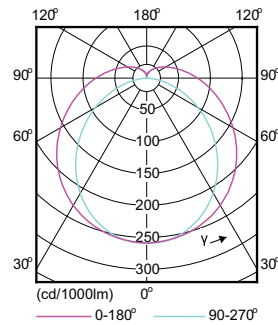

LEDtube HF 1500mm 26W G5 865 3900lm T5 HO