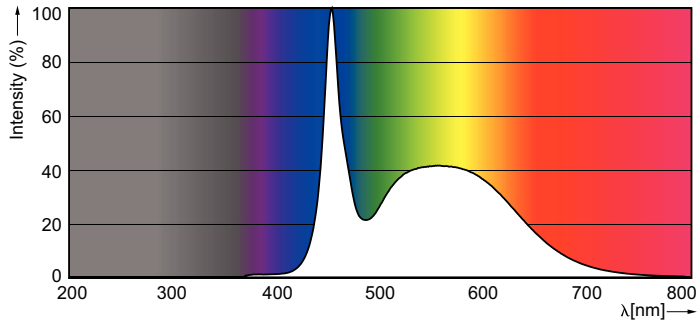

MASTER LEDtube InstantFit HF T5

Fotometrische gegevens