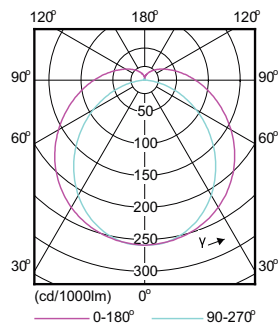

Mechanische eigenschappen en Behuizing

Productlengte	1500 mm
---------------	---------

Goedkeuring en Toepassing

Energie-efficiëntielabel (EEL)	A++
Energiebesparend product	Yes
Goedkeuringsmerktekens	CE-markering RoHS compliance KEMA Keur-certificaat
Energieverbruik kWh/1000 uur	31 kWh

Maatschets

TLED 230V 26W-49W 3700lm 6500K G5 ND

Product	D1	D2	A1	A2	A3
MAS LEDtube HF 1500mm HO 26W 865 T5	15,2 mm	21 mm	1447,8 mm	1454,9 mm	1462 mm

Fotometrische gegevens

LEDtube HF 1500mm 26W G5 865 3900lm T5 HO