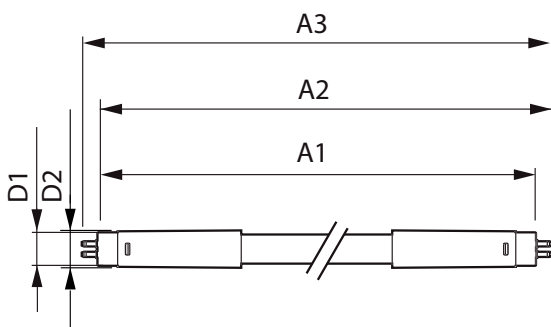

MASTER LEDtube InstantFit HF T5

Regelsystemen en Dimmers

Dimbaar	Nee

Mechanische eigenschappen en Behuizing

Productlengte	1500 mm

Goedkeuring en Toepassing

Energie-efficiëntielabel (EEL)	A++
Energiebesparend product	Yes
Goedkeuringsmerktekens	CE-markering RoHS compliance KEMA Keur-certificaat
Energieverbruik kWh/1000 uur	31 kWh

Productgegevens

Volledige productcode	871869668556300
Productnaam voor bestelling	MAS LEDtube HF 1500mm HO 26W 865 T5
EAN/UPC - Product	8718696685563
Bestelcode	68556300
Local Code	MTT5HO15026W865
Numerator - Aantal per pak	1
Numerator - Dozen per buitendoos	10
Materiaalnr. (12NC)	929001296302
Netto gewicht (per stuk)	0,197 kg

Maatschets

TLED 230V 26W-49W 3700lm 6500K G5 ND

Product	D1	D2	A1	A2	A3
MAS LEDtube HF 1500mm HO 26W 865 T5	15,2 mm	21 mm	1447,8 mm	1454,9 mm	1462 mm

Fotometrische gegevens