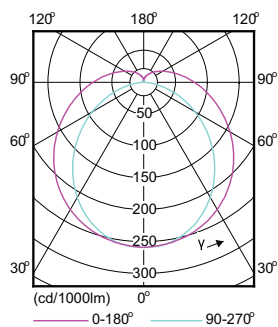

Catalog de date

Informații generale	
Baza elementului de fixare	G5 [G5]
Durată de viață nominală	50.000 ore
Ciclu de comutare	50.000
Lighting Technology	LED
În conformitate cu RoHS	Da

Date tehnice lumină	
Cod culoare	865 [CCT of 6500K]
Unghi de distribuție luminoasă (nom.)	200°
Flux luminos	3.900 lm
Denumirea culorii	Lumină naturală rece
Temperatură de culoare corelată (nom.)	6500 K
Randament luminos (nominal) (nom.)	150,00 lm/W
Consistență culori	<6
Indice de redare a culorilor (IRC)	83

Cote

Product	D1	D2	A1	A2	A3
MAS LEDtube HF 1500mm HO 26W 865 T5	15,2 mm	21 mm	1.447,8 mm	1.454,9 mm	1.462 mm

Date fotometrice

General uniform lighting - MAS LEDtube HF 1500mm HO 26W 865 T5

Light Distribution Diagram - MAS LEDtube HF 1500mm HO 26W 865 T5