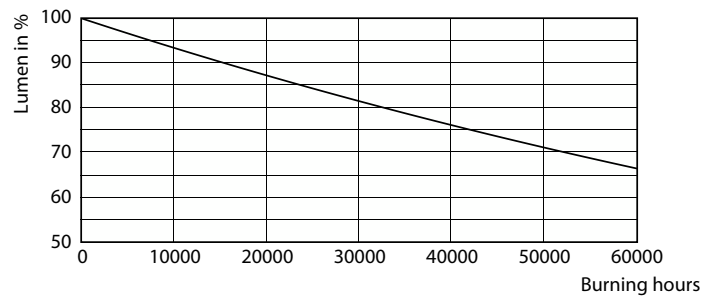

Catalog de date

Informații generale	
Baza elementului de fixare	G5 [G5]
Durată de viață nominală	50.000 ore
Ciclu de comutare	50.000
Lighting Technology	LED
În conformitate cu RoHS	Da

Date tehnice lumină	
Cod culoare	865 [CCT of 6500K]
Unghi de distribuție luminoasă (nom.)	200°
Flux luminos	3.900 lm
Denumirea culorii	Lumină naturală rece
Temperatură de culoare corelată (nom.)	6500 K
Randament luminos (nominal) (nom.)	150,00 lm/W
Consistență culori	<6
Indice de redare a culorilor (IRC)	83

MASTER LEDtube InstantFit HF T5

Date fotometrice

Spectral Power Distribution Colour - MAS LEDtube HF 1500mm HO 26W 865 T5

Durată de viață

Life Expectancy Diagram - MAS LEDtube HF 1500mm HO 26W 865 T5

Lumen Maintenance Diagram - MAS LEDtube HF 1500mm HO 26W 865 T5