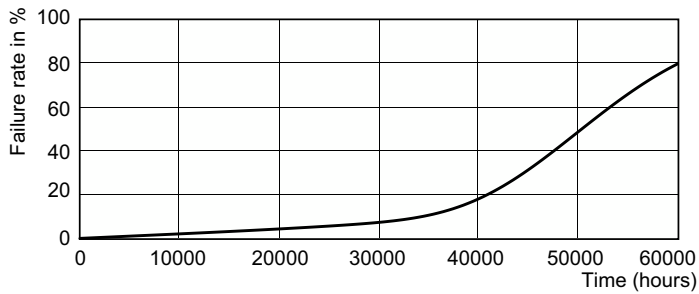

Durată de viață

Life Expectancy Diagram - MAS LEDtube HF 1500mm HO 26W 865 T5