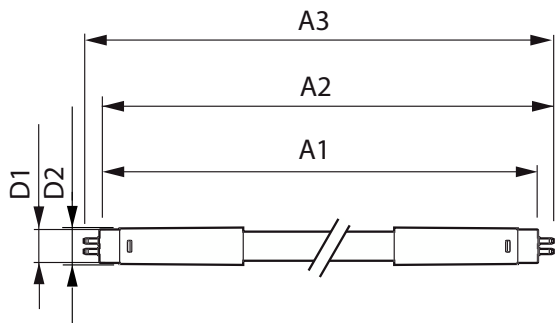

MASTER LEDtube InstantFit HF T5

Maximum T-case (nom.)	45 °C
Sisteme de comandă și reglarea intensității luminoase	
Cu reglarea intensității luminoase	Nu
Sistem mecanic și carcasă	
Finisaj bec	Mat
Material bec	Plastic
Aprobare și aplicație	
Produs eficient energetic	Da
Mărci de omologare	TUV Marcaj CE În conformitate cu RoHS Certificat KEMA Keur
Consum de energie kWh/1000 h	31 kWh

Date despre produs

Nume comandă produs	MAS LEDtube HF 1500mm HO 26W 865 T5
Numele complet al produsului	Master LEDtube HF 1500mm HO 26W 865 T5
Full EOC	871869668556300
Cod de comandă	68556300
Număr material (12NC)	929001296302
Numărător SAP – Cantitate per pachet	1
EAN/UPC – Produs/Cutie	8718696685563
Numărător SAP – Pachete per exterior	10
EAN/UPC – Cutie	8718696685570

Cote

Product	D1	D2	A1	A2	A3
MAS LEDtube HF 1500mm HO 26W 865 T5	15,2 mm	21 mm	1.447,8 mm	1.454,9 mm	1.462 mm

Date fotometrice