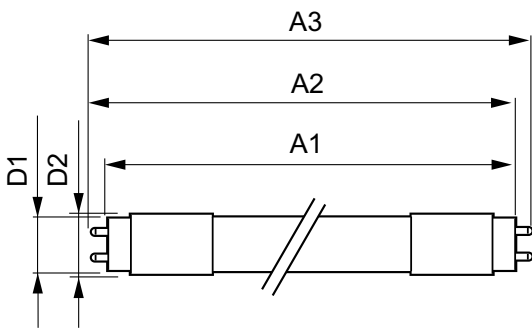

Dimensional drawing

TLED 4ft 16W-36W 2300lm 160D 3000K G13ND

Product	D1	D2	A1	A2	A3
MASTER LEDtube 1200mm UO 16W 830 T8	25.78 mm	28 mm	1198.2 mm	1205.3 mm	1212.4 mm

Photometric data

LEDtube 1200mm UO 16W 830 T8