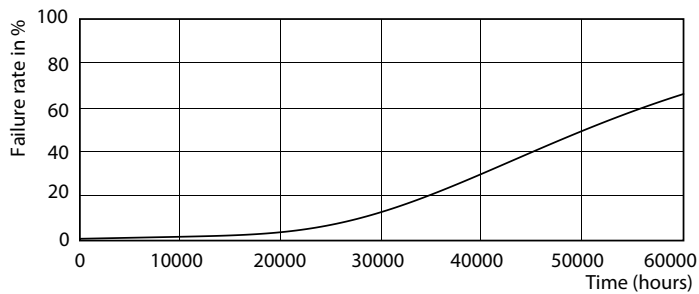

LEDtube 1500mm UO 24W 830 T8

MASTER LEDtube EM/Mains

Photometric data

LEDtube 600mm 1200mm 1500mm UO T8

Lifetime

LEDtube 600mm 1200mm 1500mm UO T8

LEDtube 600mm 1200mm 1500mm UO T8