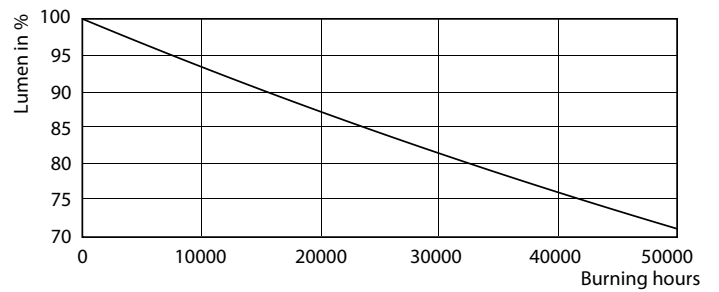

LEDtube 1500mm UO 24W 830 T8

MASTER LEDtube EM/Mains

Photometric data

LEDtube 600mm 1200mm 1500mm UO T8

Lifetime

LEDtube 600mm 1200mm 1500mm UO T8

LEDtube 600mm 1200mm 1500mm UO T8