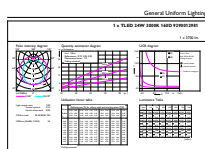

Fotometrische gegevens

LEDtube 1500mm UO 24W 830 T8