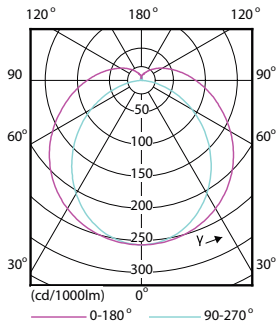

Waarschuwingen en veiligheid

Maatschets

TLED 4ft 24W-58W 3400lm 160D 3000K G13ND

Product	D1	D2	A1	A2	A3
MASTER LEDtube 1500mm UO 24W 830 T8	25,78 mm	28 mm	1498,7 mm	1505,8 mm	1512,9 mm

Fotometrische gegevens

General Uniform Lighting
1 = 24W 24W 24W 24W 24W 24W
L = 1500 mm
Page 10

LEDtube 1500mm UO 24W 830 T8

LEDtube 1500mm UO 24W 830 T8

MASTER LEDtube (EM/MAINS)

Fotometrische gegevens

LEDtube 600mm 1200mm 1500mm UO T8