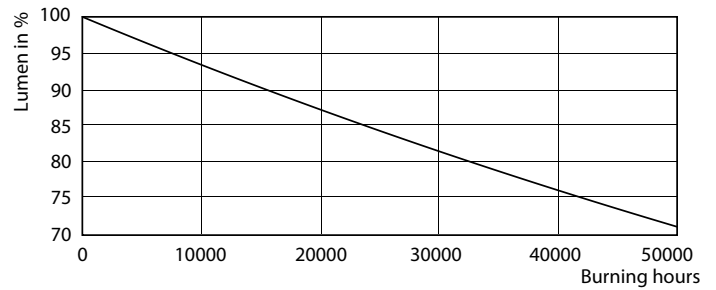

LEDtube 600mm 1200mm 1500mm UO T8