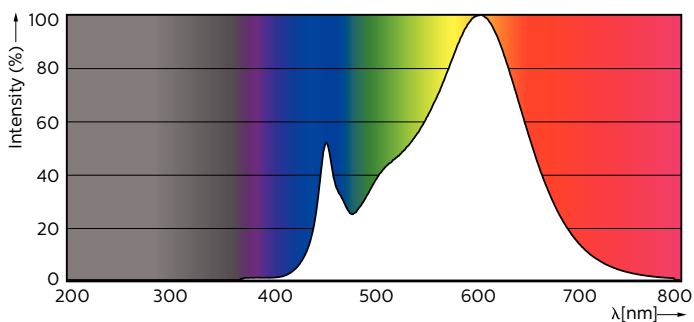

LEDtube 1500mm UO 24W 830 T8