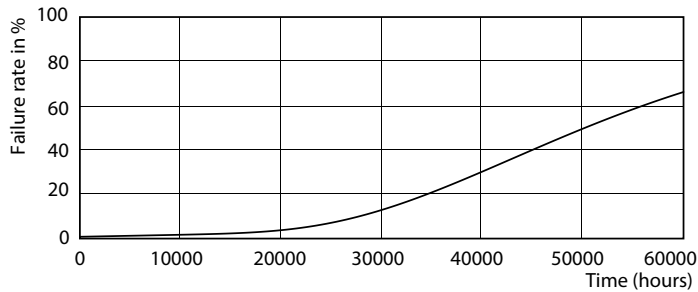

Levensduur

LEDtube 600mm 1200mm 1500mm UO T8