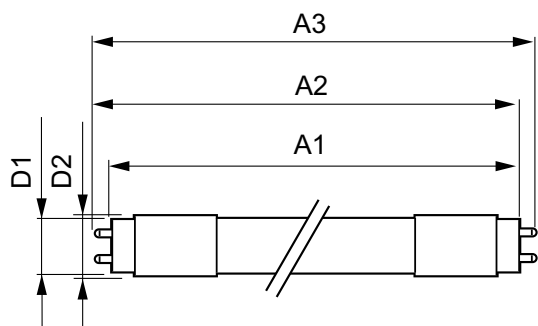

MASTER LEDtube (EM/MAINS)

T-behuizing maximaal (nom.)	60 °C
Regelsystemen en Dimmers	
Dimbaar	Nee
Mechanische eigenschappen en Behuizing	
Productlengte	1500 mm
Goedkeuring en Toepassing	
Energie-efficiëntielabel (EEL)	A++
Energiebesparend product	Yes
Goedkeuringsmerktekens	CE-markering RoHS compliance KEMA Keur-certificaat
Energieverbruik kWh/1000 uur	24 kWh

Productgegevens	
Volledige productcode	871869668742000
Productnaam voor bestelling	MASTER LEDtube 1500mm UO 24W 830 T8
EAN/UPC - Product	8718696687420
Bestelcode	68742000
Local Code	MTEMUO15024W830
Numerator - Aantal per pak	1
Numerator - Dozen per buitendoos	10
Materiaaln. (12NC)	929001298102
Netto gewicht (per stuk)	0,310 kg

Waarschuwingen en veiligheid

Maatschets

TLED 4ft 24W-58W 3400lm 160D 3000K G13ND

Product	D1	D2	A1	A2	A3
MASTER LEDtube 1500mm UO 24W 830 T8	25,78 mm	28 mm	1498,7 mm	1505,8 mm	1512,9 mm

Fotometrische gegevens

LEDtube 1500mm UO 24W 830 T8