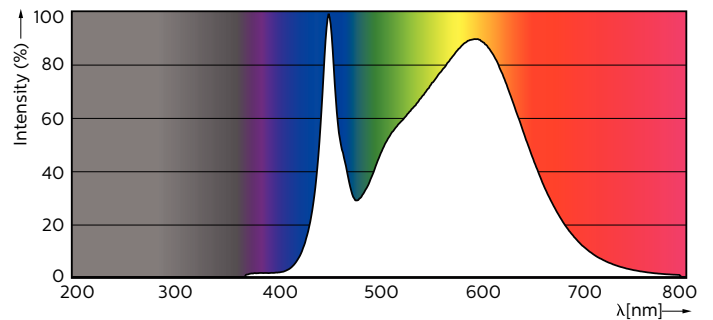

LEDtube 1500mm UO 24W 840 T8