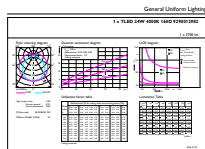

Photometric data

LEDtube 1500mm UO 24W 840 T8