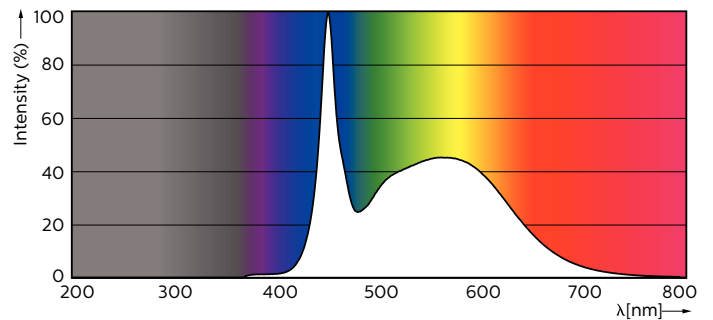

LEDtube 1500mm UO 24W 865 T8