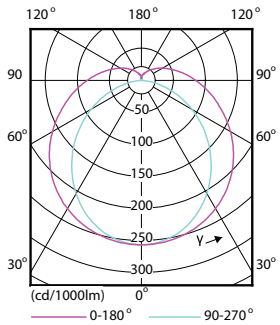

## Dimensional drawing

TLED 4ft 24W-58W 3700lm 160D 6500K G13ND

Product	D1	D2	A1	A2	A3
MASTER LEDtube 1500mm UO 24W 865 T8	25.78 mm	28 mm	1498.7 mm	1505.8 mm	1512.9 mm

## Photometric data

LEDtube 1500mm UO 24W 865 T8

LEDtube 1500mm UO 24W 865 T8

## Photometric data

LEDtube 600mm 1200mm 1500mm UO T8