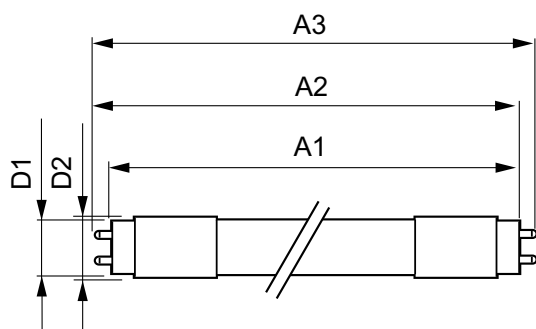

Mechanical and Housing	
Délka výrobku	900 mm

Approval and Application	
Štítek energetické účinnosti (EEL)	A++

MASTER LEDtube EM/Mains

Výrobek šetřící energii	Yes
Značky schválení	CE marking RoHS compliance KEMA Keur certificate
Spotřeba energie kWh/1000 h	12 kWh
Product Data	
Úplný kód výrobku	871869668708600
Objednávací název produktu	MASTER LEDtube 900mm HO 12W 840 T8

Rozměrové výkresy

TLED 3ft 12W-30W 1575lm 160D 4000K G13ND

Product	D1	D2	A1	A2	A3
MASTER LEDtube 900mm HO 12W 840 T8	25,78 mm	28 mm	893,3 mm	900,4 mm	907,5 mm

Fotometrické údaje

LEDtube 600mm 1200mm 1500mm UO T8