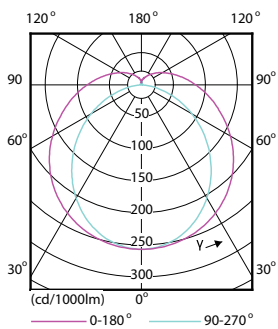

Rozměrové výkresy

TLED 3ft 12W-30W 1575lm 160D 4000K G13ND

Product	D1	D2	A1	A2	A3
MASTER LEDtube 900mm HO 12W 840 T8	25,78 mm	28 mm	893,3 mm	900,4 mm	907,5 mm

Fotometrické údaje

LEDtube 600mm 1200mm 1500mm UO T8