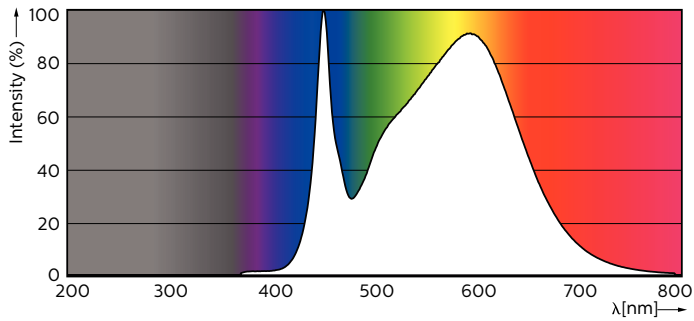

MASTER LEDtube EM/Mains

Fotometrické údaje

LEDtube 900mm HO 12W840 T8