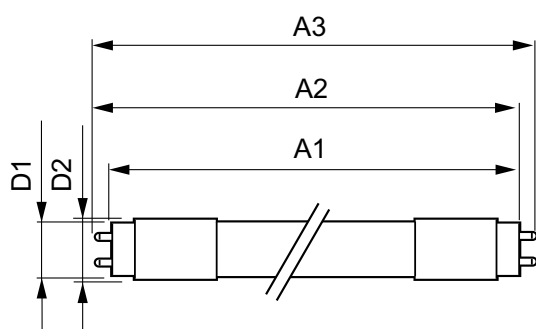

Mechanical and Housing	
Délka výrobku	900 mm

Approval and Application	
Štítek energetické účinnosti (EEL)	A++

MASTER LEDtube EM/Mains

Výrobek šetřící energii	Yes
Značky schválení	CE marking RoHS compliance KEMA Keur certificate
Spotřeba energie kWh/1000 h	12 kWh
Product Data	
Úplný kód výrobku	871869668710900
Objednávací název produktu	MASTER LEDtube 900mm HO 12W 865 T8

Rozměrové výkresy

TLED 3ft 12W-30W 1575lm 160D 6500K G13ND

Product	D1	D2	A1	A2	A3
MASTER LEDtube 900mm HO 12W 865 T8	25,78 mm	28 mm	893,3 mm	900,4 mm	907,5 mm

Fotometrické údaje

LEDtube 600mm 1200mm 1500mm UO T8