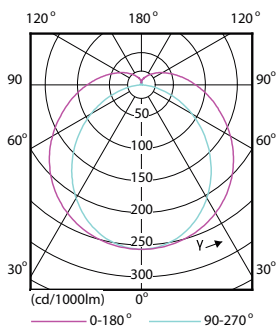

Rozměrové výkresy

TLED 3ft 12W-30W 1575lm 160D 6500K G13ND

Product	D1	D2	A1	A2	A3
MASTER LEDtube 900mm HO 12W 865 T8	25,78 mm	28 mm	893,3 mm	900,4 mm	907,5 mm

Fotometrické údaje

LEDtube 600mm 1200mm 1500mm UO T8

LEDtube 900mm HO 12W865 T8

MASTER LEDtube EM/Mains

Fotometrické údaje

LEDtube 900mm HO 12W865 T8

Životnost

LEDtube 600mm 1200mm 1500mm UO T8

LEDtube 600mm 1200mm 1500mm UO T8