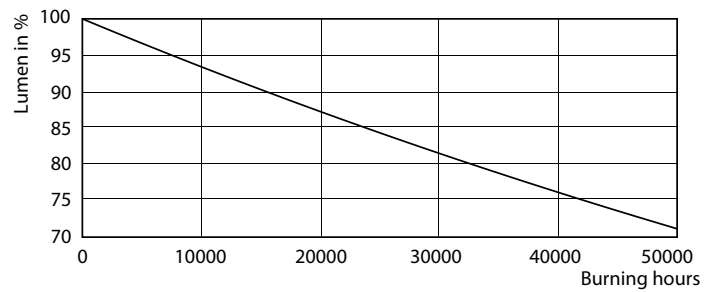

LEDtube 900mm HO 12W865 T8

MASTER LEDtube EM/Mains

Fotometrické údaje

LEDtube 900mm HO 12W865 T8

Životnost

LEDtube 600mm 1200mm 1500mm UO T8

LEDtube 600mm 1200mm 1500mm UO T8