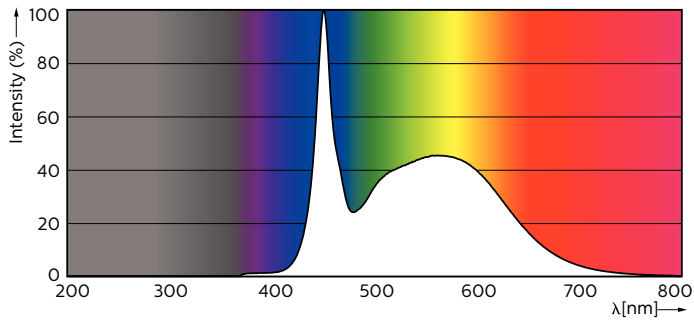

MASTER LEDtube EM/Mains

Fotometrické údaje

LEDtube 900mm HO 12W865 T8