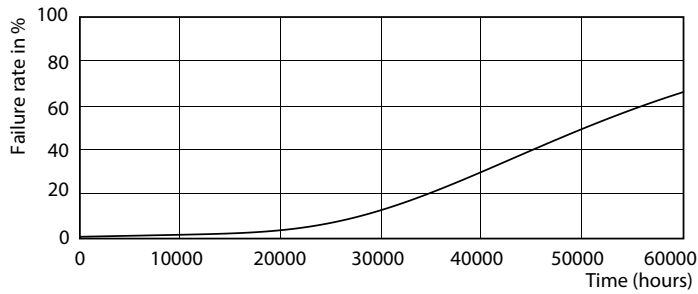

LEDtube 900mm HO 12W865 T8

MASTER LEDtube EM/Mains

Photometric data

LEDtube 900mm HO 12W865 T8

Lifetime

LEDtube 600mm 1200mm 1500mm UO T8

LEDtube 600mm 1200mm 1500mm UO T8