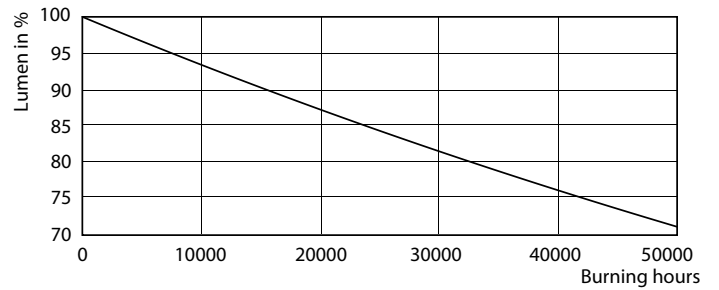

LEDtube 900mm HO 12W865 T8

MASTER LEDtube EM/Mains

Photometric data

LEDtube 900mm HO 12W865 T8

Lifetime

LEDtube 600mm 1200mm 1500mm UO T8

LEDtube 600mm 1200mm 1500mm UO T8