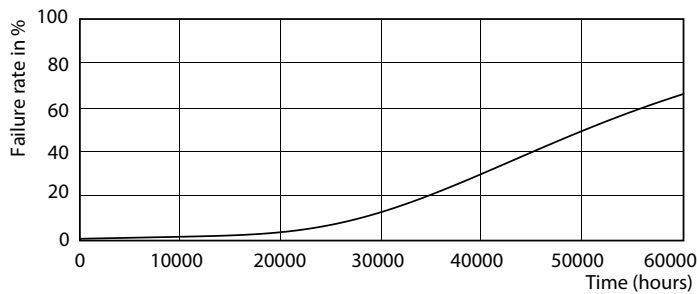

LEDtube 900mm HO 12W865 T8

MASTER LEDtube EM/Mains

Photometric data

LEDtube 900mm HO 12W865 T8

Lifetime

LEDtube 600mm 1200mm 1500mm UO T8

LEDtube 600mm 1200mm 1500mm UO T8