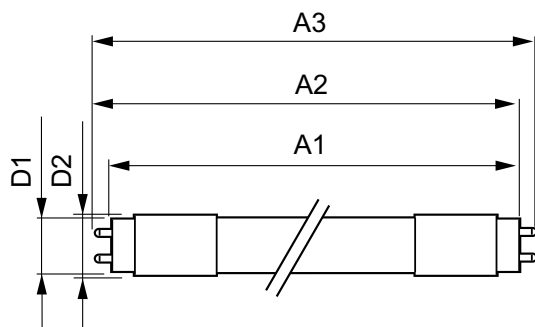

MASTER LEDtube EM/Mains

Produs eficient energetic	Yes
Mărci de omologare	Marcaj CE Conformitate RoHS KEMA Keur certificate
Consum de energie kWh/1000 h	12 kWh
Product Data	
Cod complet produs	871869668710900
Nume comandă produs	MASTER LEDtube 900mm HO 12W 865 T8

EAN/UPC - Produs	8718696687109
Cod de comandă	68710900
Numărător - Cantitate per pachet	1
Numărător - Pachete per cutie exterioră	10
Material nr. (12NC)	929001298502
Greutate netă (bucată)	0,174 kg

Warnings and safety

Cote

TLED 3ft 12W-30W 1575lm 160D 6500K G13ND

Product	D1	D2	A1	A2	A3
MASTER LEDtube 900mm HO 12W 865 T8	25,78 mm	28 mm	893,3 mm	900,4 mm	907,5 mm