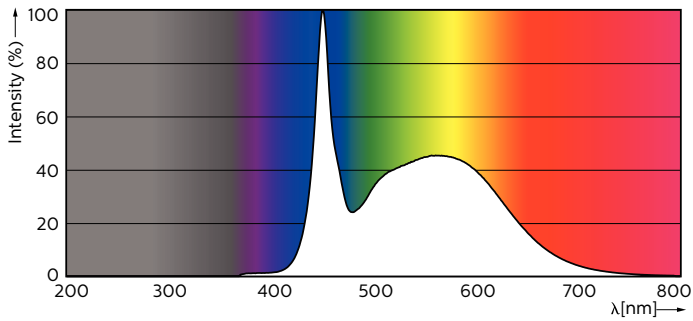

MASTER LEDtube EM/Mains

Date fotometrice

LEDtube 900mm HO 12W865 T8