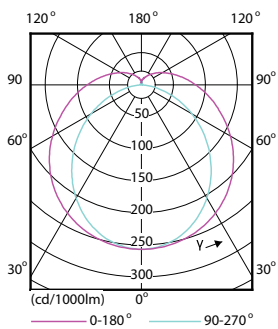

Cote

TLED 3ft 12W-30W 1575lm 160D 6500K G13ND

Product	D1	D2	A1	A2	A3
MASTER LEDtube 900mm HO 12W 865 T8	25,78 mm	28 mm	893,3 mm	900,4 mm	907,5 mm

Date fotometrice

LEDtube 600mm 1200mm 1500mm UO T8

LEDtube 900mm HO 12W865 T8

MASTER LEDtube EM/Mains

Date fotometrice

LEDtube 900mm HO 12W865 T8

Durată de viață

LEDtube 600mm 1200mm 1500mm UO T8

LEDtube 600mm 1200mm 1500mm UO T8