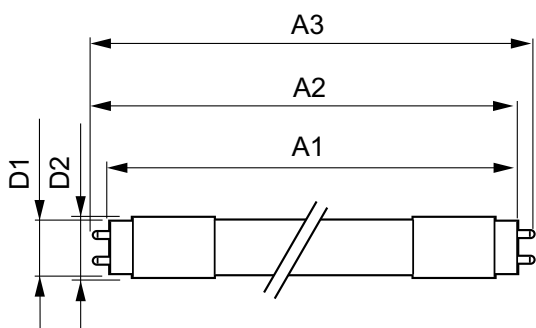

Mechanical and Housing	
Délka výrobku	1200 mm

MASTER LEDtube InstantFit HF

Approval and Application

Štítek energetické účinnosti (EEL)	A++
Výrobek šetřící energii	Yes
Značky schválení	RoHS compliance CE marking KEMA Keur certificate
Spotřeba energie kWh/1000 h	20 kWh

Varování a bezpečnost

Rozměrové výkresy

MAS LEDtube HF 1200mm UO 16W840 T8

Product	D1	D2	A1	A2	A3
MASTER LEDtube HF 1200mm UO 16W840 T8	25,6 mm	28 mm	1198,1 mm	1205,2 mm	1212,3 mm

Fotometrické údaje

MAS LEDtube HF 1200mm UO 16W840 T8