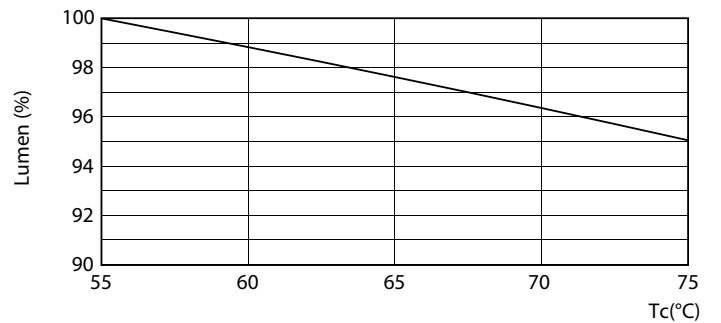

MAS LEDtube HF 1200mm UO 16W840 T8

MASTER LEDtube InstantFit HF

Fotometrické údaje

LEDtube HF 1200mm 1500mm UO T8

Životnost

LEDtube HF 1500mm 26W G5 T5

LEDtube HF 1200mm 1500mm UO T8

LEDtube HF HO-UO 14-24W G13 830-865 T8