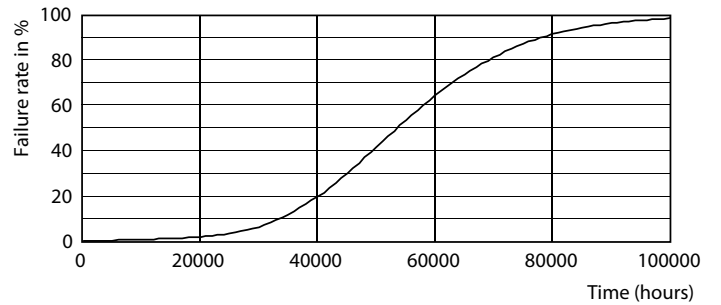

MAS LEDtube HF 1200mm UO 16W840 T8

MASTER LEDtube InstantFit HF

Fotometrické údaje

LEDtube HF 1200mm 1500mm UO T8

Životnost

LEDtube HF 1500mm 26W G5 T5

LEDtube HF 1200mm 1500mm UO T8

LEDtube HF HO-UO 14-24W G13 830-865 T8