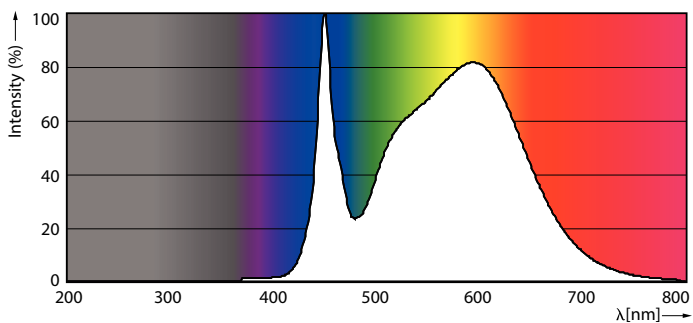

Varování a bezpečnost

Rozměrové výkresy

MAS LEDtube HF 1200mm UO 16W840 T8

Product	D1	D2	A1	A2	A3
MASTER LEDtube HF 1200mm UO 16W840 T8	25,6 mm	28 mm	1198,1 mm	1205,2 mm	1212,3 mm

Fotometrické údaje

MAS LEDtube HF 1200mm UO 16W840 T8