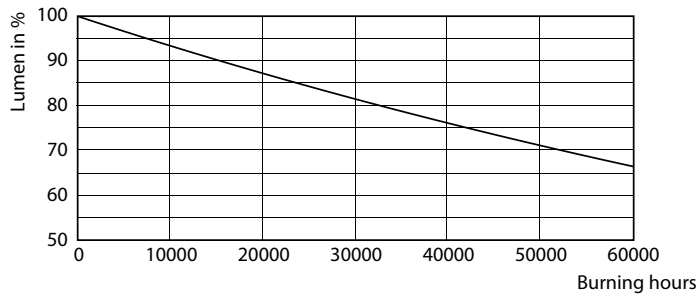

MAS LEDtube HF 1200mm UO 16W840 T8

MASTER LEDtube InstantFit HF

Fotometrické údaje

LEDtube HF 1200mm 1500mm UO T8

Životnost

LEDtube HF 1500mm 26W G5 T5

LEDtube HF 1200mm 1500mm UO T8

LEDtube HF HO-UO 14-24W G13 830-865 T8