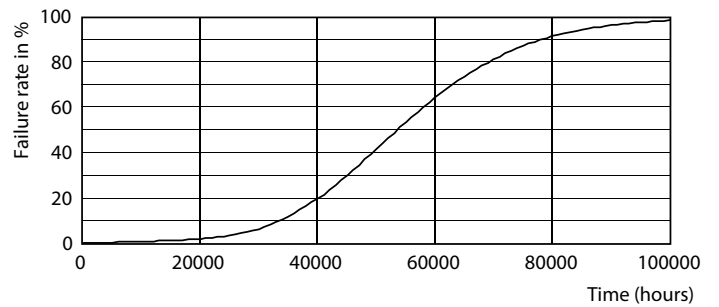

LEDtube HF 1200mm 1500mm UO T8

Levetid