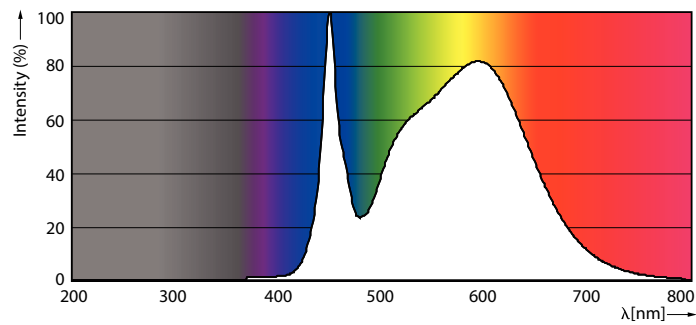

Fotometriske data

MAS LEDtube HF 1200mm UO 16W840 T8

MAS LEDtube HF 1200mm UO 16W840 T8