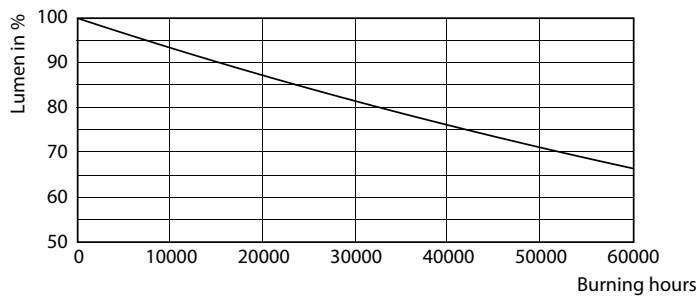

MASTER LEDtube InstantFit HF

Fotometriska data

Levetid

LEDtube HF 1200mm 1500mm UO T8

LEDtube HF HO-UO 14-24W G13 830-865 T8