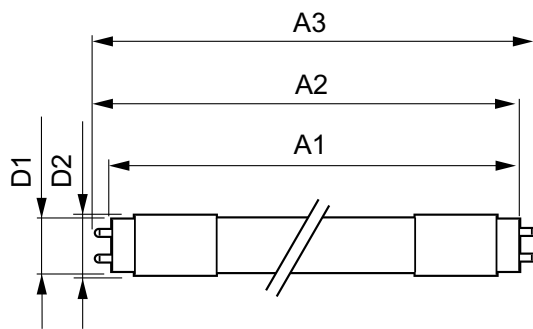

MASTER LEDtube InstantFit HF

Godkjenningssmerker	RoHS compliance CE merke KEMA Keur certificate
Energiforbruk kWh/1000 t	20 kWh
Produktdata	
Fullstendig produktkode	871869668796300
Produktnavn for bestilling	MASTER LEDtube HF 1200mm UO 16W840 T8
EAN/UPC – produkt	8718696687963

Bestillingskode	68796300
EI-nummer	3861529
Teller – antall per pakke	1
Teller – pakker per utvendige boks	10
Materialenr. (12NC)	929001300002
Nettvekt (stykk)	0,360 kg

Warnings and safety

Målskisse

MAS LEDtube HF 1200mm UO 16W840 T8

Product	D1	D2	A1	A2	A3
MASTER LEDtube HF 1200mm UO 16W840 T8	25,6 mm	28 mm	1198,1 mm	1205,2 mm	1212,3 mm