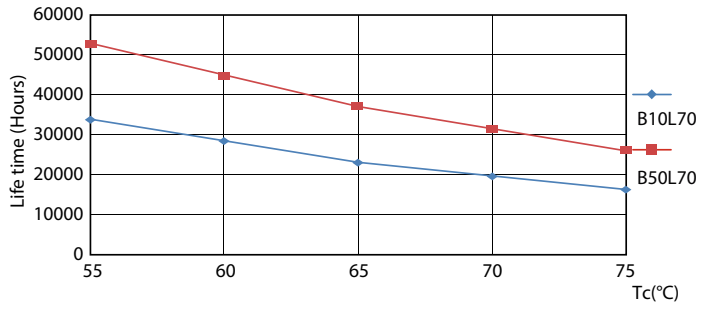

MASTER LEDtube InstantFit HF

Vida útil

LEDtube HF HO-UO 14-24W G13 830-865 T8