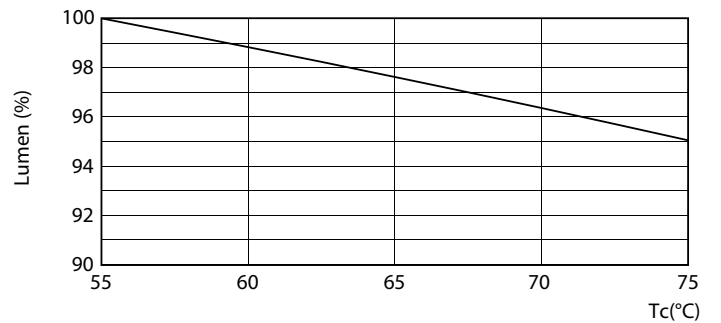

MAS LEDtube HF 1200mm UO 16W840 T8

MASTER LEDtube InstantFit HF

Dados fotométricos

LEDtube HF 1200mm 1500mm UO T8

Vida útil

LEDtube HF 1500mm 26W G5 T5

LEDtube HF 1200mm 1500mm UO T8

LEDtube HF HO-UO 14-24W G13 830-865 T8