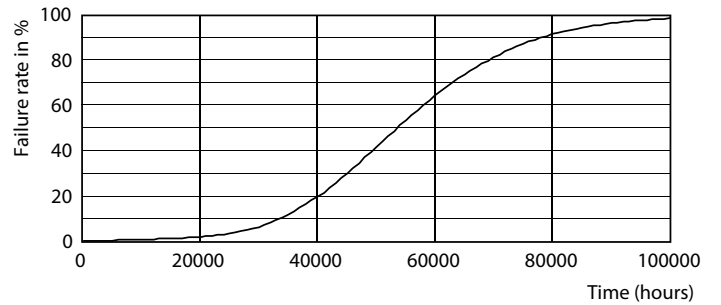

MAS LEDtube HF 1200mm UO 16W840 T8

MASTER LEDtube InstantFit HF

Dados fotométricos

LEDtube HF 1200mm 1500mm UO T8

Vida útil

LEDtube HF 1500mm 26W G5 T5

LEDtube HF 1200mm 1500mm UO T8

LEDtube HF HO-UO 14-24W G13 830-865 T8