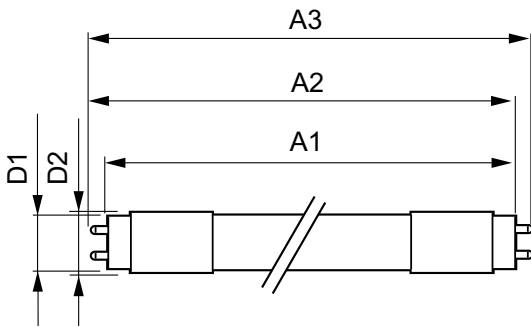

Dados mecânicos e de revestimento	
Comprimento do produto	1200 mm

MASTER LEDtube InstantFit HF

Aprovação e aplicação

Etiqueta de Eficiência Energética (EEL)	A++
Produto energeticamente eficiente	Sim
Marcas de aprovação	Conformidade com RoHS Marca CE Certificação KEMA Keur
Consumo de energia kWh/1000 h	20 kWh

Avisos e Segurança

Desenho dimensional

MAS LEDtube HF 1200mm UO 16W840 T8

Product	D1	D2	A1	A2	A3
MASTER LEDtube HF 1200mm UO 16W840 T8	25,6 mm	28 mm	1198,1 mm	1205,2 mm	1212,3 mm

Dados fotométricos

MAS LEDtube HF 1200mm UO 16W840 T8