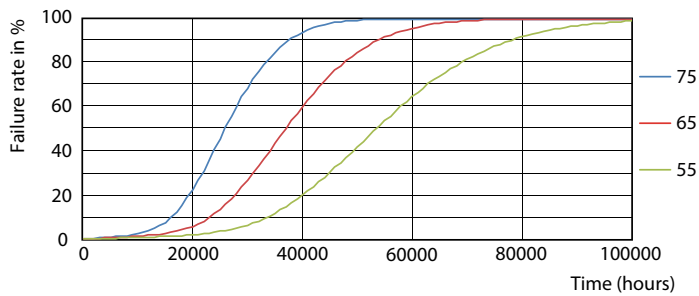

MAS LEDtube HF 1200mm UO 16W840 T8

MASTER LEDtube InstantFit HF

Dados fotométricos

LEDtube HF 1200mm 1500mm UO T8

Vida útil

LEDtube HF 1500mm 26W G5 T5

LEDtube HF 1200mm 1500mm UO T8

LEDtube HF HO-UO 14-24W G13 830-865 T8