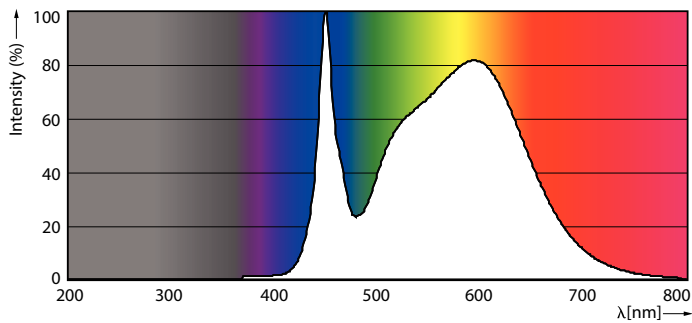

Dados fotométricos

MAS LEDtube HF 1200mm UO 16W840 T8

MAS LEDtube HF 1200mm UO 16W840 T8