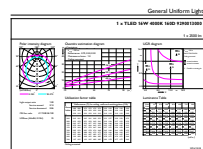

Dados mecânicos e de revestimento	
Comprimento do produto	1200 mm

MASTER LEDtube InstantFit HF

Aprovação e aplicação

Etiqueta de Eficiência Energética (EEL)	A++
Produto energeticamente eficiente	Sim
Marcas de aprovação	Conformidade com RoHS Marca CE Certificação KEMA Keur
Consumo de energia kWh/1000 h	20 kWh

Avisos e Segurança

Desenho dimensional

MAS LEDtube HF 1200mm UO 16W840 T8

Product	D1	D2	A1	A2	A3
MASTER LEDtube HF 1200mm UO 16W840 T8	25,6 mm	28 mm	1198,1 mm	1205,2 mm	1212,3 mm

Dados fotométricos

MAS LEDtube HF 1200mm UO 16W840 T8