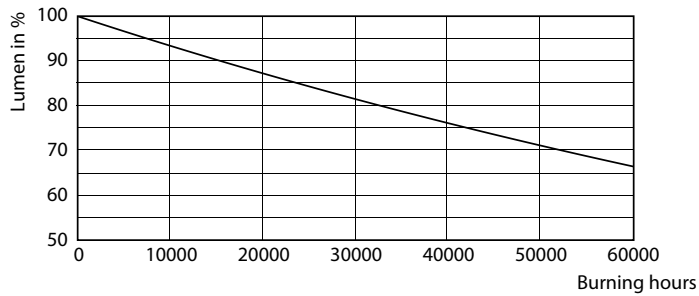

MAS LEDtube HF 1200mm UO 16W840 T8

MASTER LEDtube InstantFit HF

Dados fotométricos

LEDtube HF 1200mm 1500mm UO T8

Vida útil

LEDtube HF 1500mm 26W G5 T5

LEDtube HF 1200mm 1500mm UO T8

LEDtube HF HO-UO 14-24W G13 830-865 T8