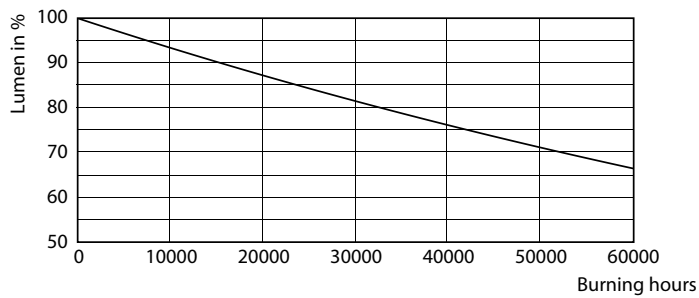

Lebensdauer