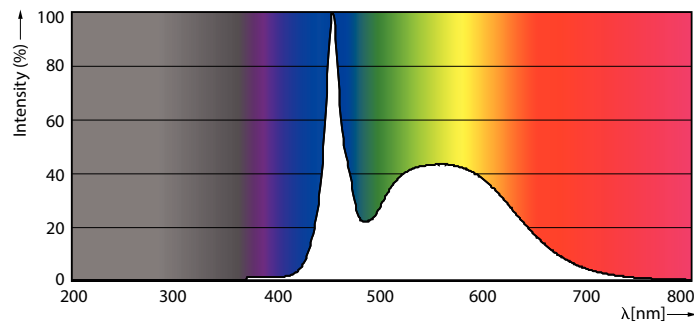

Photometrische Daten

MAS LEDtube HF 1200mm UO 16W865 T8