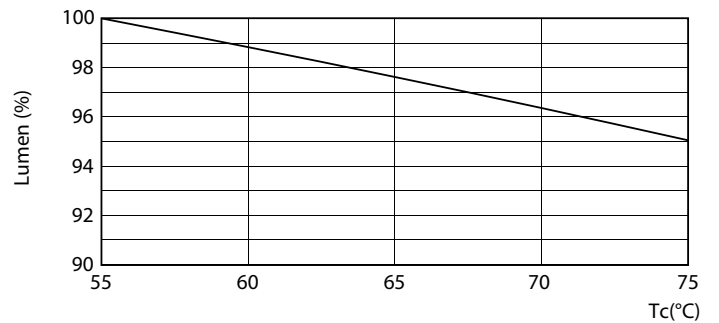

Photometrische Daten

LEDtube HF 1200mm 1500mm UO T8

Lebensdauer

LEDtube HF 1500mm 26W G5 T5

LEDtube HF 1200mm 1500mm UO T8

LEDtube HF HO-UO 14-24W G13 830-865 T8

LEDtube HF 1200mm HO-UO 14-16W G13 830-865 T8