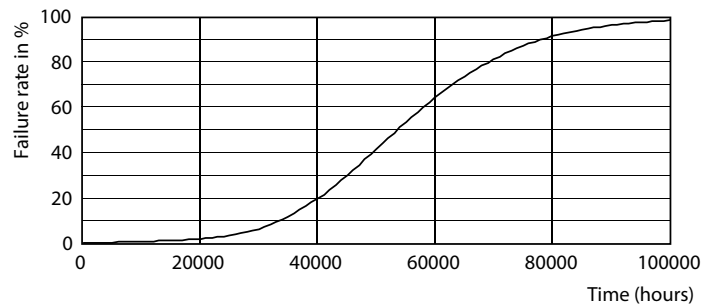

LEDtube HF 1200mm 1500mm UO T8

Lebensdauer