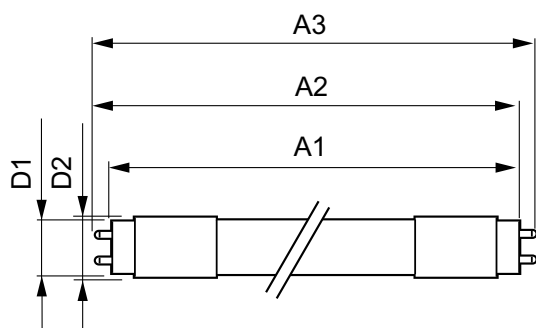

MASTER LEDtube T8 InstantFit EVG

Zeichen & Zertifikate	RoHS compliance CE KEMA- KEUR(DEKRA) Zertifikat
Energieverbrauch kWh/1.000 Std.	20 kWh
Produktdaten	
Gesamt-Produktcode	871869668798700
Bestell-Produktname	MASTER LEDtube HF 1200mm UO 16W865 T8

EAN/UPC - Produkt	8718696687987
Bestellcode	68798700
Anzahl pro Verpackung	1
Anzahl pro Umverpackung	10
Material-Nr. (12NC)	929001300102
Nettogewicht (Einzelteil)	0,360 kg

Hinweise

Abmessungsskizzen

MAS LEDtube HF 1200mm UO 16W865 T8

Product	D1	D2	A1	A2	A3
MASTER LEDtube HF 1200mm UO 16W865 T8	25,6 mm	28 mm	1198,1 mm	1205,2 mm	1212,3 mm