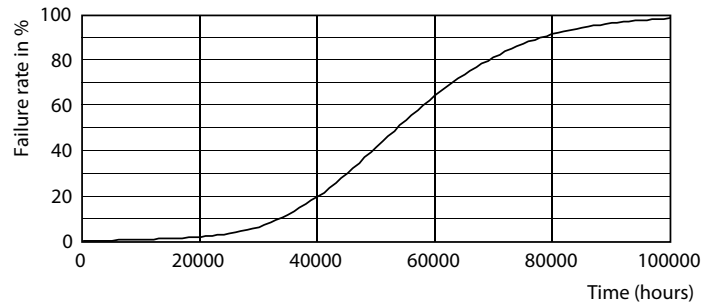

MAS LEDtube HF 1200mm UO 16W830 T8

MASTER LEDtube InstantFit HF

Fotometrické údaje

LEDtube HF 1200mm 1500mm UO T8

Životnost

LEDtube HF 1500mm 26W G5 T5

LEDtube HF 1200mm 1500mm UO T8

LEDtube HF HO-UO 14-24W G13 830-865 T8