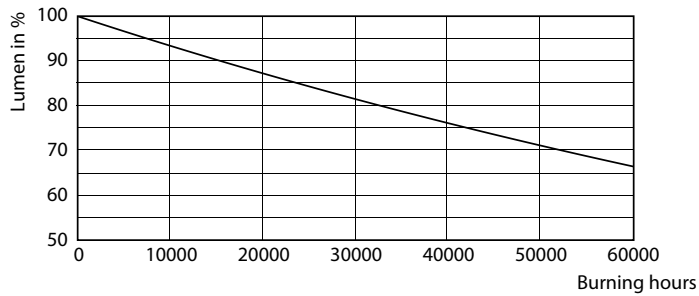

MAS LEDtube HF 1200mm UO 16W830 T8

MASTER LEDtube InstantFit HF

Fotometrické údaje

LEDtube HF 1200mm 1500mm UO T8

Životnost

LEDtube HF 1500mm 26W G5 T5

LEDtube HF 1200mm 1500mm UO T8

LEDtube HF HO-UO 14-24W G13 830-865 T8