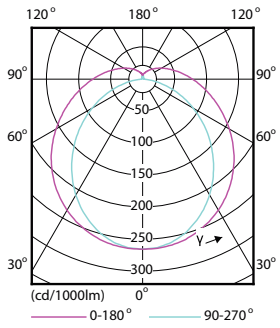

MASTER LEDtube InstantFit HF

Fotometrické údaje

LEDtube HF 1200mm 1500mm UO T8