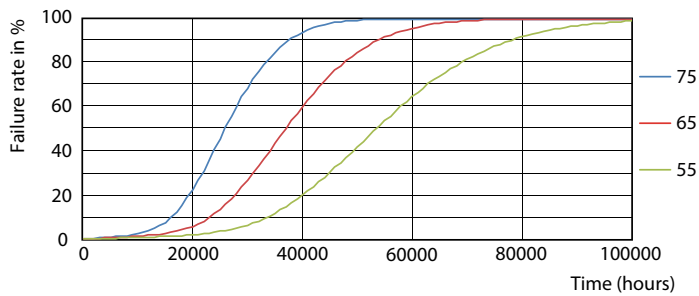

MAS LEDtube HF 1200mm UO 16W830 T8

MASTER LEDtube InstantFit HF

Fotometrické údaje

LEDtube HF 1200mm 1500mm UO T8

Životnost

LEDtube HF 1500mm 26W G5 T5

LEDtube HF 1200mm 1500mm UO T8

LEDtube HF HO-UO 14-24W G13 830-865 T8