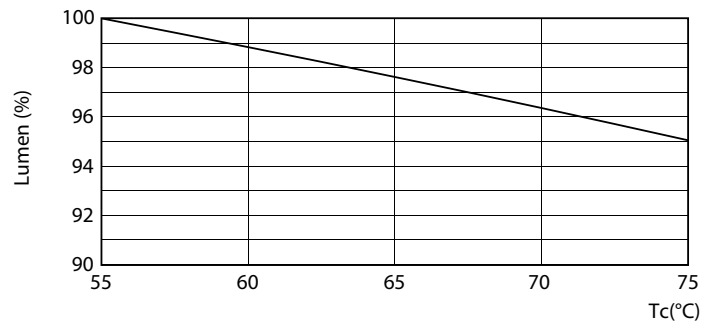

MAS LEDtube HF 1200mm UO 16W830 T8

MASTER LEDtube InstantFit HF

Fotometrické údaje

LEDtube HF 1200mm 1500mm UO T8

Životnost

LEDtube HF 1500mm 26W G5 T5

LEDtube HF 1200mm 1500mm UO T8

LEDtube HF HO-UO 14-24W G13 830-865 T8