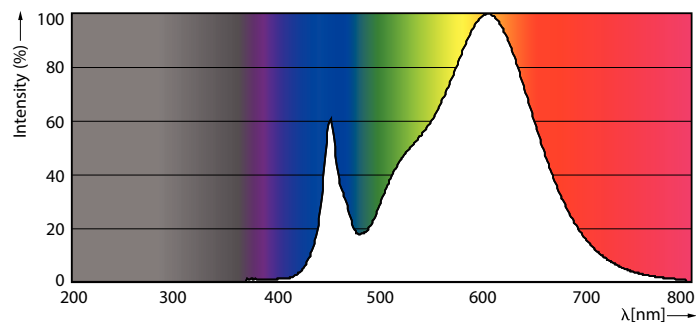

Varování a bezpečnost

Rozměrové výkresy

MAS LEDtube HF 1200mm UO 16W830 T8

Product	D1	D2	A1	A2	A3
MASTER LEDtube HF 1200mm UO 16W830 T8	25,6 mm	28 mm	1198,1 mm	1205,2 mm	1212,3 mm

Fotometrické údaje

MAS LEDtube HF 1200mm UO 16W830 T8