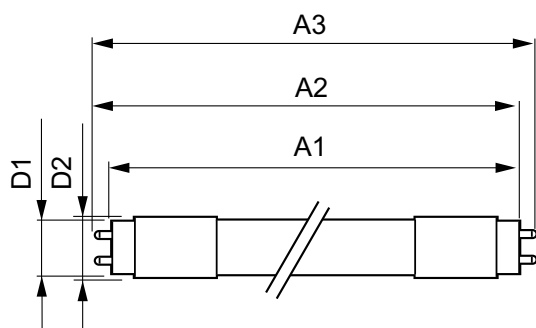

Product Data

Úplný kód výrobku	871869668800700
Objednací název produktu	MASTER LEDtube HF 1200mm UO 16W830 T8

EAN/UPC – výrobek	8718696688007
Objednací kód	68800700
Číslování – počet v balení	1
Číslování – balení v krabici	10
Materiál č. (12NC)	929001300202
Celková hmotnost (kus)	0,360 kg

Varování a bezpečnost

Rozměrové výkresy

MAS LEDtube HF 1200mm UO 16W830 T8

Product	D1	D2	A1	A2	A3
MASTER LEDtube HF 1200mm UO 16W830 T8	25,6 mm	28 mm	1198,1 mm	1205,2 mm	1212,3 mm

Fotometrické údaje

MAS LEDtube HF 1200mm UO 16W830 T8