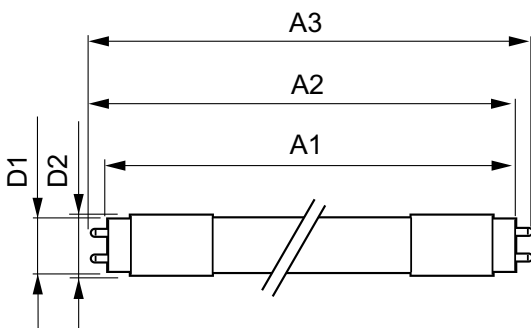

MASTER LEDtube T8 InstantFit EVG

Zeichen & Zertifikate	RoHS compliance CE KEMA- KEUR(DEKRA) Zertifikat
Energieverbrauch kWh/1.000 Std.	20 kWh
Produktdaten	
Gesamt-Produktcode	871869668800700
Bestell-Produktname	MASTER LEDtube HF 1200mm UO 16W830 T8

EAN/UPC - Produkt	8718696688007
Bestellcode	68800700
Anzahl pro Verpackung	1
Anzahl pro Umverpackung	10
Material-Nr. (12NC)	929001300202
Nettogewicht (Einzelteil)	0,360 kg

Hinweise

Abmessungsskizzen

MAS LEDtube HF 1200mm UO 16W830 T8

Product	D1	D2	A1	A2	A3
MASTER LEDtube HF 1200mm UO 16W830 T8	25,6 mm	28 mm	1198,1 mm	1205,2 mm	1212,3 mm