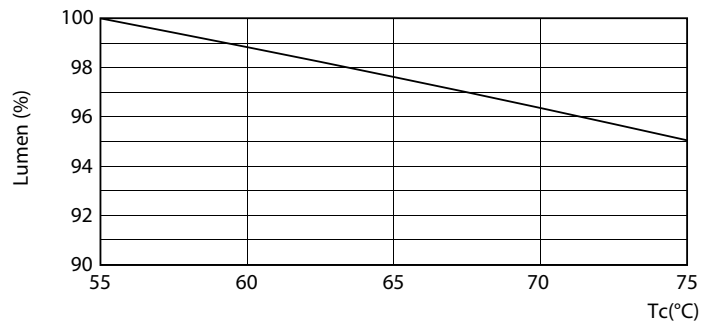

LEDtube HF HO-UO 14-24W G13 830-865 T8

LEDtube HF 1200mm HO-UO 14-16W G13 830-865 T8