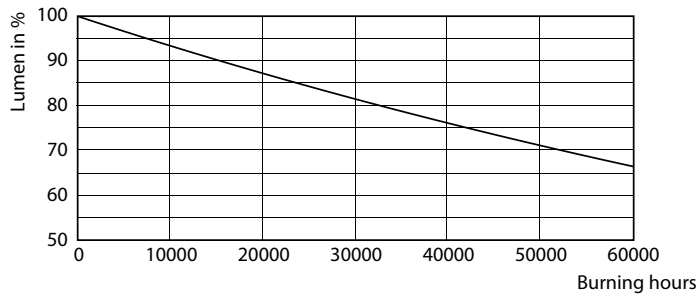

Lebensdauer

LEDtube HF 1200mm 1500mm UO T8