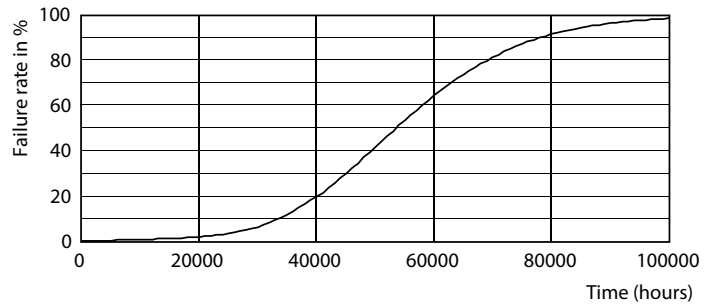

Lebensdauer

LEDtube HF 1200mm 1500mm UO T8