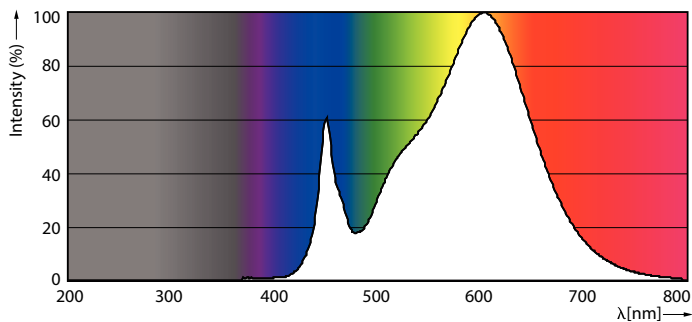

Photometrische Daten

MAS LEDtube HF 1200mm UO 16W830 T8

MAS LEDtube HF 1200mm UO 16W830 T8