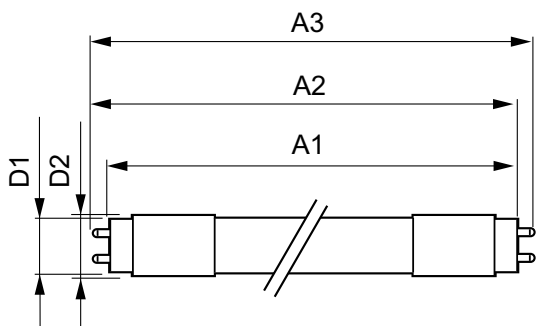

Numerador – Quantidade por embalagem 1

Numerador – Embalagens por caixa exterior 10

N.º material (12NC) 929001300202

Peso líquido (Peça) 0,360 kg

Avisos e Segurança

Desenho dimensional

MAS LEDtube HF 1200mm UO 18W830 T8

Product	D1	D2	A1	A2	A3
MASTER LEDtube HF 1200mm UO 16W830 T8	25,6 mm	28 mm	1198,1 mm	1205,2 mm	1212,3 mm

Dados fotométricos

MAS LEDtube HF 1200mm UO 16W830 T8

MAS LEDtube HF 1200mm UO 16W830 T8

MASTER LEDtube InstantFit HF