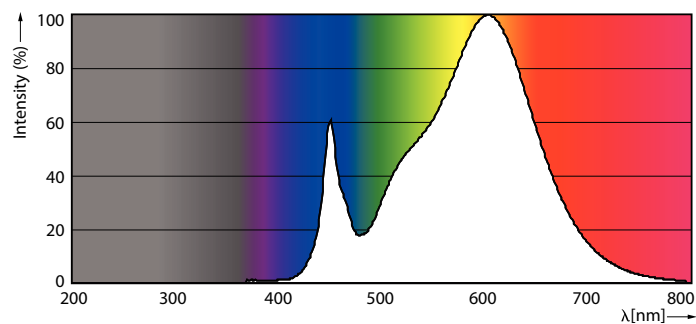

Dados fotométricos

MAS LEDtube HF 1200mm UO 16W830 T8

MAS LEDtube HF 1200mm UO 16W830 T8