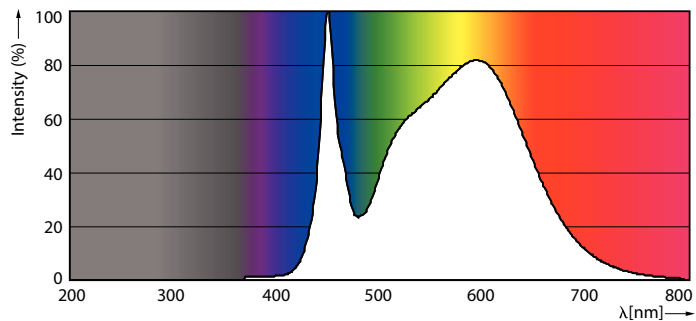

Varování a bezpečnost

Rozměrové výkresy

MAS LEDtube HF 1500mm UO 25W840 T8

Product	D1	D2	A1	A2	A3
MASTER LEDtube HF 1500mm UO 24W840 T8	25,6 mm	28 mm	1498,7 mm	1505,8 mm	1512,9 mm

Fotometrické údaje

MAS LEDtube HF 1500mm UO 24W840 T8