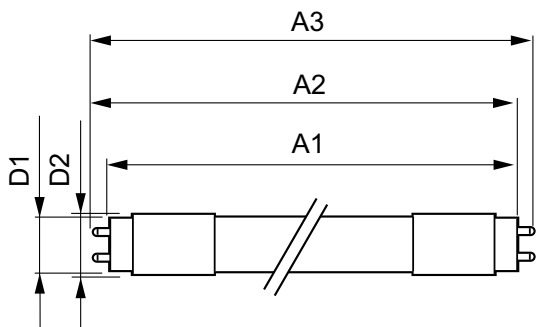

Varování a bezpečnost

Rozměrové výkresy

MAS LEDtube HF 1500mm UO 25W840 T8

Product	D1	D2	A1	A2	A3
MASTER LEDtube HF 1500mm UO 24W840 T8	25,6 mm	28 mm	1498,7 mm	1505,8 mm	1512,9 mm

Fotometrické údaje

MAS LEDtube HF 1500mm UO 24W840 T8