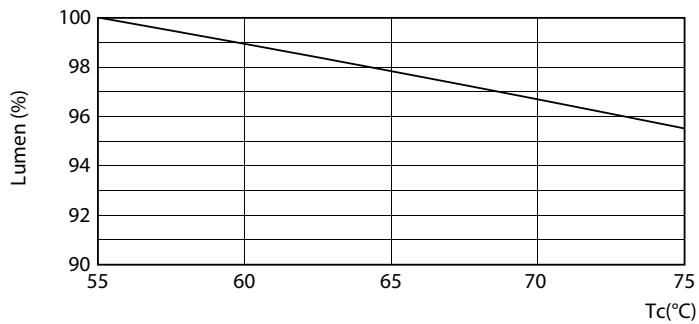

MAS LEDtube HF 1500mm UO 24W840 T8

MASTER LEDtube InstantFit HF

Fotometrické údaje

LEDtube HF 1200mm 1500mm UO T8

Životnost

LEDtube HF 1500mm HO-UO 20-24W G13 830-865 T8

LEDtube HF 1500mm 26W G5 T5

LEDtube HF 1200mm 1500mm UO T8