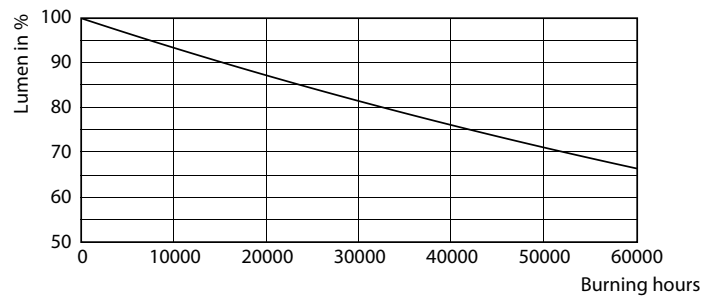

MAS LEDtube HF 1500mm UO 24W840 T8

MASTER LEDtube InstantFit HF

Photometric data

LEDtube HF 1200mm 1500mm UO T8

Lifetime

LEDtube HF 1500mm HO-UO 20-24W G13 830-865 T8

LEDtube HF 1500mm 26W G5 T5

LEDtube HF 1200mm 1500mm UO T8