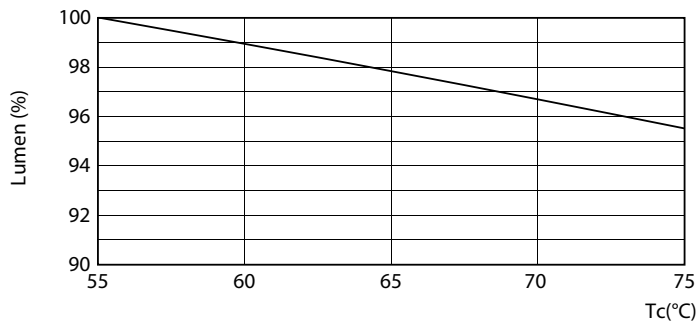

MAS LEDtube HF 1500mm UO 24W840 T8

MASTER LEDtube InstantFit HF

Photometric data

LEDtube HF 1200mm 1500mm UO T8

Lifetime

LEDtube HF 1500mm HO-UO 20-24W G13 830-865 T8

LEDtube HF 1500mm 26W G5 T5

LEDtube HF 1200mm 1500mm UO T8