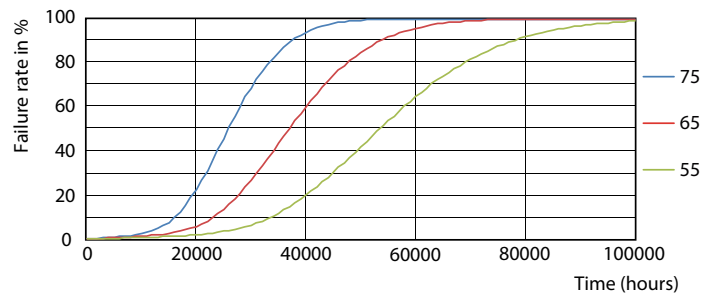

MAS LEDtube HF 1500mm UO 24W840 T8

MASTER LEDtube InstantFit HF

Photometric data

LEDtube HF 1200mm 1500mm UO T8

Lifetime

LEDtube HF 1500mm HO-UO 20-24W G13 830-865 T8

LEDtube HF 1500mm 26W G5 T5

LEDtube HF 1200mm 1500mm UO T8