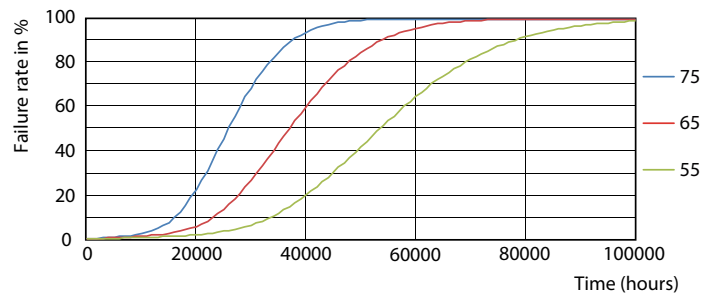

MAS LEDtube HF 1500mm UO 24W840 T8

MASTER LEDtube InstantFit HF T8

Photometric data

LEDtube HF 1200mm 1500mm UO T8

Lifetime

LEDtube HF 1500mm HO-UO 20-24W G13 830-865 T8

LEDtube HF 1500mm 26W G5 T5

LEDtube HF 1200mm 1500mm UO T8