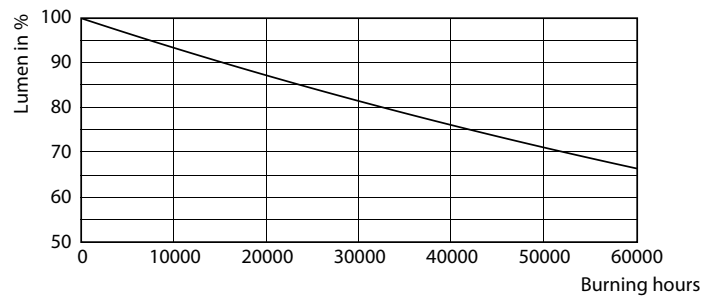

MAS LEDtube HF 1500mm UO 24W840 T8

MASTER LEDtube InstantFit HF T8

Photometric data

LEDtube HF 1200mm 1500mm UO T8

Lifetime

LEDtube HF 1500mm HO-UO 20-24W G13 830-865 T8

LEDtube HF 1500mm 26W G5 T5

LEDtube HF 1200mm 1500mm UO T8