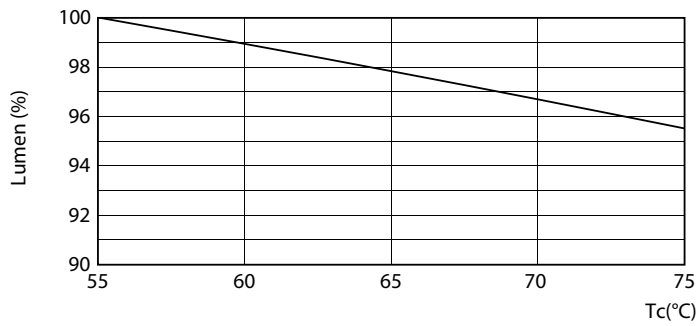

MAS LEDtube HF 1500mm UO 24W840 T8

MASTER LEDtube InstantFit HF T8

Photometric data

LEDtube HF 1200mm 1500mm UO T8

Lifetime

LEDtube HF 1500mm HO-UO 20-24W G13 830-865 T8

LEDtube HF 1500mm 26W G5 T5

LEDtube HF 1200mm 1500mm UO T8