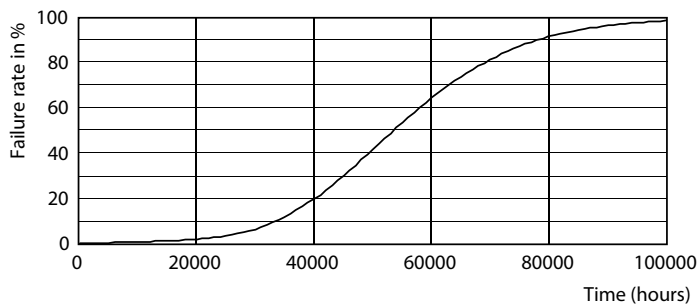

MAS LEDtube HF 1500mm UO 24W840 T8

MASTER LEDtube InstantFit HF T8

Photometric data

LEDtube HF 1200mm 1500mm UO T8

Lifetime

LEDtube HF 1500mm HO-UO 20-24W G13 830-865 T8

LEDtube HF 1500mm 26W G5 T5

LEDtube HF 1200mm 1500mm UO T8